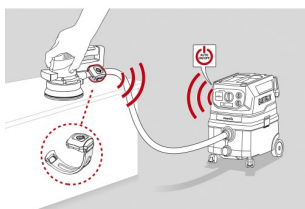

454931
Radiografische afstandsbediening
COCO (voor BATRIX)