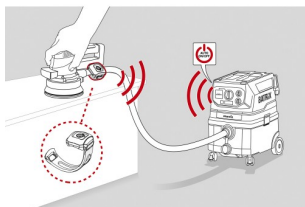

454931
Radiografische afstandsbediening
COCO (voor BATRIX)