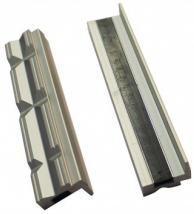

Bankschroef 75 mm

Artikelcode: 45210

-
- Bankschroef van industriële kwaliteit, 360° draaibare basis met pijpbekken en geharde klembek
-

Optioneel toebehoren

45232
Set aluminium klauwen met
prismabekken

45230
Set zachte aluminium klauwen