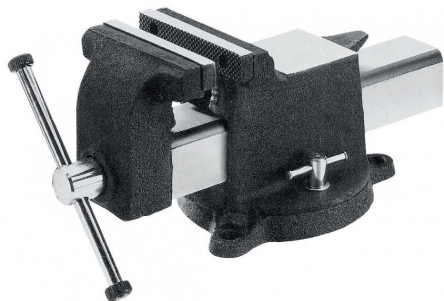

## Bankschroef 75 mm

Artikelcode: 45210

- 
- Bankschroef van industriële kwaliteit, 360° draibare basis met pijpbekken en geharde klembek
-

## Optioneel toebehoren

45232  
Set aluminium klauwen met  
prismabekken

45230  
Set zachte aluminium klauwen