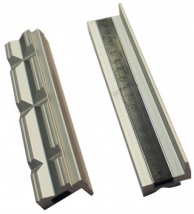

## Bankschroef 75 mm

Artikelcode: 45210

- 
- Bankschroef van industriële kwaliteit, 360° draibare basis met pijpbekken en geharde klembek
-

## Optioneel toebehoren

45232  
Set aluminium klauwen met  
prismabekken

45230  
Set zachte aluminium klauwen