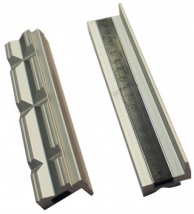

Bankschroef 75 mm

Artikelcode: 45210

-
- Bankschroef van industriële kwaliteit, 360° draibare basis met pijpbekken en geharde klembek
-

Optioneel toebehoren

45232
Set aluminium klauwen met
prismabekken

45230
Set zachte aluminium klauwen