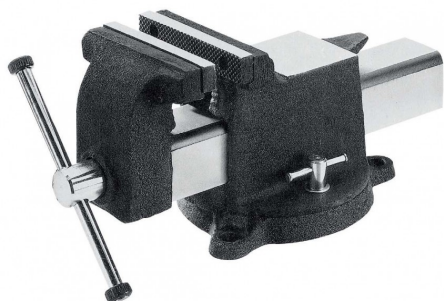

Bankschroef 75 mm

Artikelcode: 45210

-
- Bankschroef van industriële kwaliteit, 360° draaibare basis met pijpbekken en geharde klembek
-

Optioneel toebehoren

45232
Set aluminium klauwen met
prismabekken

45230
Set zachte aluminium klauwen