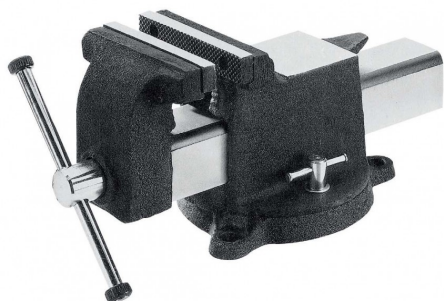

Bankschroef 250 mm

Artikelcode: 45220

-
- Bankschroef van industriële kwaliteit, 360° draaibare basis met pijpbekken en geharde klembek
-

Optioneel toebehoren

45232
Set aluminium klauwen met
prismabekken

45230
Set zachte aluminium klauwen