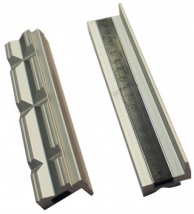

Bankschroef 250 mm

Artikelcode: 45220

-
- Bankschroef van industriële kwaliteit, 360° draaibare basis met pijpbekken en geharde klembek
-

Optioneel toebehoren

45232
Set aluminium klauwen met
prismabekken

45230
Set zachte aluminium klauwen