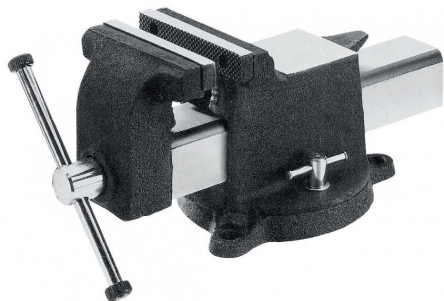

Bankschroef 250 mm

Artikelcode: 45220

-
- Bankschroef van industriële kwaliteit, 360° draaibare basis met pijpbekken en geharde klembek
-

Optioneel toebehoren

45232
Set aluminium klauwen met
prismabekken

45230
Set zachte aluminium klauwen