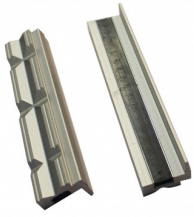

Bankschroef 250 mm

Artikelcode: 45220

-
- Bankschroef van industriële kwaliteit, 360° draaibare basis met pijpbekken en geharde klembek
-

Optioneel toebehoren

45232
Set aluminium klauwen met
prismabekken

45230
Set zachte aluminium klauwen