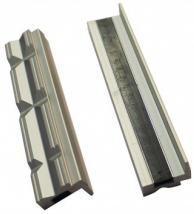

## Bankschroef 250 mm

Artikelcode: 45220

- 
- Bankschroef van industriële kwaliteit, 360° draibare basis met pijpbekken en geharde klembek
-

## Optioneel toebehoren

45232  
Set aluminium klauwen met  
prismabekken

45230  
Set zachte aluminium klauwen