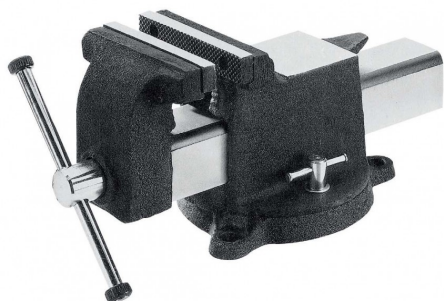

Bankschroef 200 mm

Artikelcode: 45218

-
- Bankschroef van industriële kwaliteit, 360° draaibare basis met pijpbekken en geharde klembek
-

Optioneel toebehoren

45232
Set aluminium klauwen met
prismabekken

45230
Set zachte aluminium klauwen