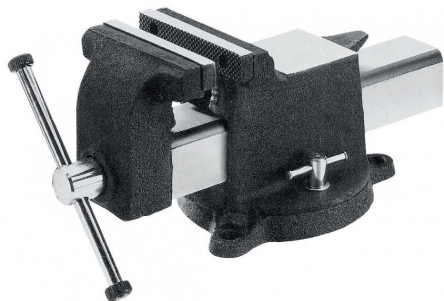

## Bankschroef 200 mm

Artikelcode: 45218

- 
- Bankschroef van industriële kwaliteit, 360° draaibare basis met pijpbekken en geharde klembek
-

## Optioneel toebehoren

45232  
Set aluminium klauwen met  
prismabekken

45230  
Set zachte aluminium klauwen