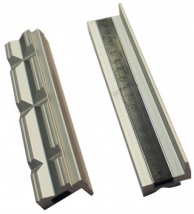

## Bankschroef 200 mm

Artikelcode: 45218

- 
- Bankschroef van industriële kwaliteit, 360° draaibare basis met pijpbekken en geharde klembek
-

## Optioneel toebehoren

45232  
Set aluminium klauwen met  
prismabekken

45230  
Set zachte aluminium klauwen