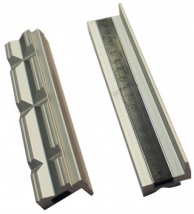

## Bankschroef 200 mm

Artikelcode: 45218

- 
- Bankschroef van industriële kwaliteit, 360° draibare basis met pijpbekken en geharde klembek
-

## Optioneel toebehoren

45232  
Set aluminium klauwen met  
prismabekken

45230  
Set zachte aluminium klauwen