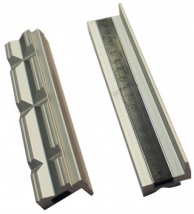

## Bankschroef 150 mm

Artikelcode: 45216

- 
- Bankschroef van industriële kwaliteit, 360° draaibare basis met pijpbekken en geharde klembek
-

## Optioneel toebehoren

45232  
Set aluminium klauwen met  
prismabekken

45230  
Set zachte aluminium klauwen