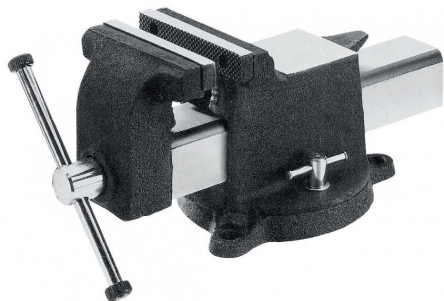

## Bankschroef 150 mm

Artikelcode: 45216

- 
- Bankschroef van industriële kwaliteit, 360° draaibare basis met pijpbekken en geharde klembek
-

## Optioneel toebehoren

45232  
Set aluminium klauwen met  
prismabekken

45230  
Set zachte aluminium klauwen