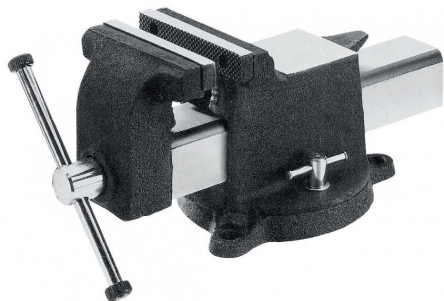

Bankschroef 150 mm

Artikelcode: 45216

-
- Bankschroef van industriële kwaliteit, 360° draaibare basis met pijpbekken en geharde klembek
-

Optioneel toebehoren

45232
Set aluminium klauwen met
prismabekken

45230
Set zachte aluminium klauwen