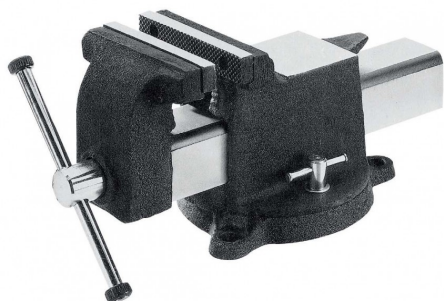

Bankschroef 150 mm

Artikelcode: 45216

-
- Bankschroef van industriële kwaliteit, 360° draaibare basis met pijpbekken en geharde klembek
-

Optioneel toebehoren

45232
Set aluminium klauwen met
prismabekken

45230
Set zachte aluminium klauwen