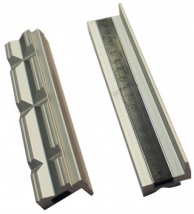

Optioneel toebehoren

45232
Set aluminium klauwen met
prismabekken