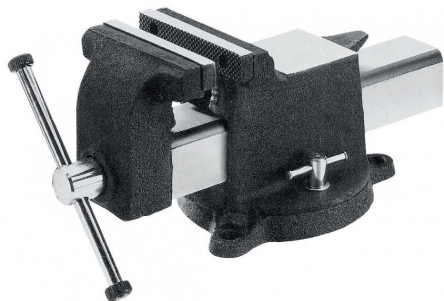

Bankschroef 125 mm

Artikelcode: 45214

Stalen bankschroef van industriële kwaliteit met een bekbreedte 125 mm, 360° draaibare basis met pijpbekken, aambeeld uit gehard staal

Optioneel toebehoren

45232
Set aluminium klauwen met
prismabekken

45230
Set zachte aluminium klauwen