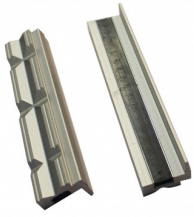

Bankschroef 125 mm

Artikelcode: 45214

Stalen bankschroef van industriële kwaliteit met een bekbreedte 125 mm, 360° draaibare basis met pijpbekken, aambeeld uit gehard staal

Optioneel toebehoren

45232
Set aluminium klauwen met
prismabekken

45230
Set zachte aluminium klauwen