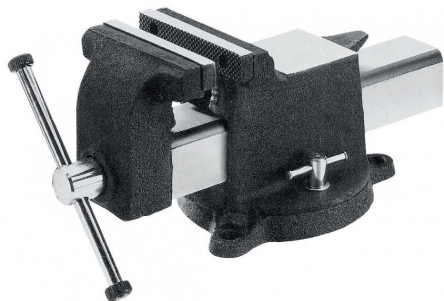

## Bankschroef 125 mm

Artikelcode: 45214

---

Stalen bankschroef van industriële kwaliteit met een bekbreedte 125 mm, 360° draaibare basis met pijpbekken, aambeeld uit gehard staal

---

## Optioneel toebehoren

45232  
Set aluminium klauwen met  
prismabekken

45230  
Set zachte aluminium klauwen