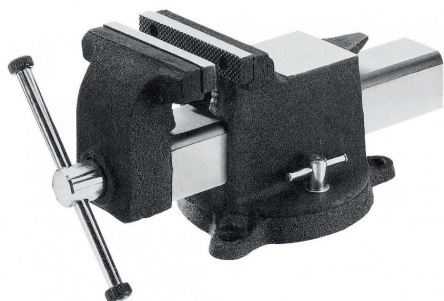

Bankschroef 125 mm

Artikelcode: 45214

Stalen bankschroef van industriële kwaliteit met een bekbreedte 125 mm, 360° draaibare basis met pijpbekken, aambeeld uit gehard staal

Optioneel toebehoren

45232
Set aluminium klauwen met
prismabekken

45230
Set zachte aluminium klauwen