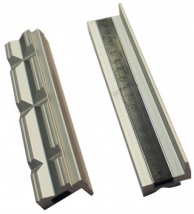

## Bankschroef 125 mm

Artikelcode: 45214

---

Stalen bankschroef van industriële kwaliteit met een bekbreedte 125 mm, 360° draaibare basis met pijpbekken, aambeeld uit gehard staal

---

## Optioneel toebehoren

45232  
Set aluminium klauwen met  
prismabekken

45230  
Set zachte aluminium klauwen