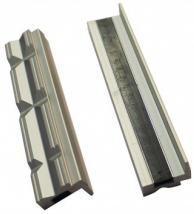

Bankschroef 125 mm

Artikelcode: 45214

Stalen bankschroef van industriële kwaliteit met een bekbreedte 125 mm, 360° draaibare basis met pijpbekken, aambeeld uit gehard staal

Optioneel toebehoren

45232
Set aluminium klauwen met
prismabekken

45230
Set zachte aluminium klauwen