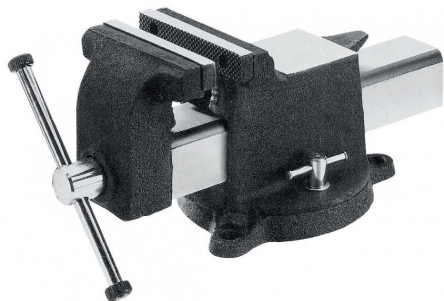

Bankschroef 100 mm

Artikelcode: 45212

-
- Bankschroef van industriële kwaliteit, 360° draaibare basis met pijpbekken en geharde klembek
-

Optioneel toebehoren

45232
Set aluminium klauwen met
prismabekken

45230
Set zachte aluminium klauwen