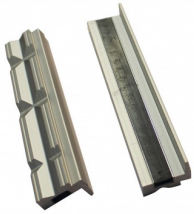

Bankschroef 100 mm

Artikelcode: 45212

-
- Bankschroef van industriële kwaliteit, 360° draibare basis met pijpbekken en geharde klembek
-

Optioneel toebehoren

45232
Set aluminium klauwen met
prismabekken

45230
Set zachte aluminium klauwen