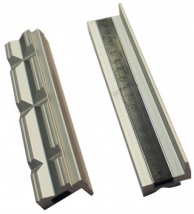

## Bankschroef 100 mm

Artikelcode: 45212

- 
- Bankschroef van industriële kwaliteit, 360° draaibare basis met pijpbekken en geharde klembek
-

## Optioneel toebehoren

45232  
Set aluminium klauwen met  
prismabekken

45230  
Set zachte aluminium klauwen