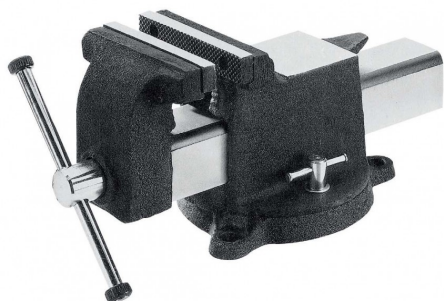

## Bankschroef 100 mm

Artikelcode: 45212

- 
- Bankschroef van industriële kwaliteit, 360° draaibare basis met pijpbekken en geharde klembek
-

## Optioneel toebehoren

45232  
Set aluminium klauwen met  
prismabekken

45230  
Set zachte aluminium klauwen