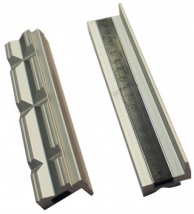

Bankschroef 100 mm

Artikelcode: 45212

-
- Bankschroef van industriële kwaliteit, 360° draaibare basis met pijpbekken en geharde klembek
-

Optioneel toebehoren

45232
Set aluminium klauwen met
prismabekken

45230
Set zachte aluminium klauwen