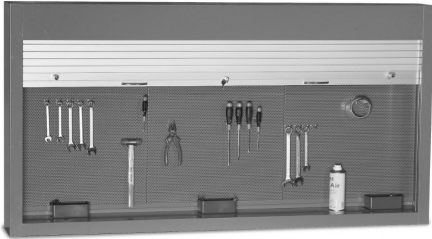

## Afsluitbare rugwandkast 1500 mm

Artikelcode: 770860

- 
- Voor werkbanken van 1500 mm breedte
  - Met alu rolluik en centrale vergrendeling
-