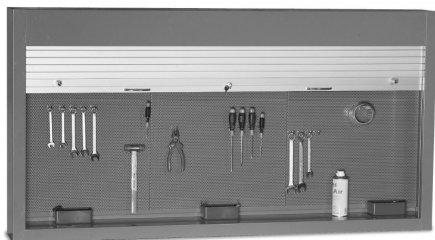

Afsluitbare rugwandkast 1500 mm

Artikelcode: 770860

-
- Voor werkbanken van 1500 mm breedte
 - Met alu rolluik en centrale vergrendeling
-