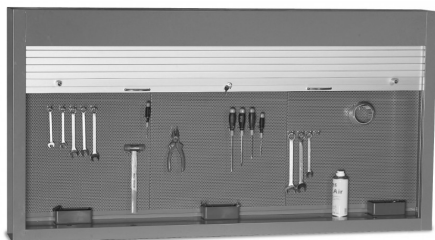

## Afsluitbare rugwandkast 2000 mm

Artikelcode: 770865

- 
- Voor werkbanken van 2000 mm breedte
  - Met alu rolluik en centrale vergrendeling
-