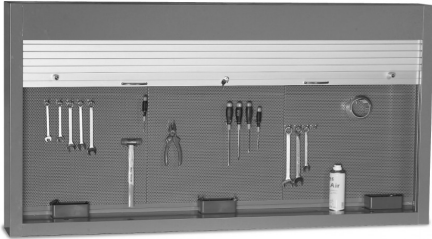

Afsluitbare rugwandkast 2000 mm

Artikelcode: 770865

-
- Voor werkbanken van 2000 mm breedte
 - Met alu rolluik en centrale vergrendeling
-