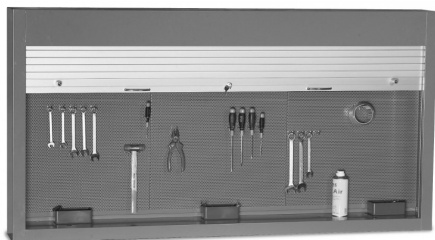

Afsluitbare rugwandkast 2000 mm

Artikelcode: 770865

-
- Voor werkbanken van 2000 mm breedte
 - Met alu rolluik en centrale vergrendeling
-