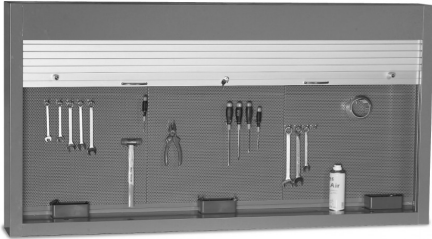

Afsluitbare rugwandkast 1000 mm

Artikelcode: 770862

-
- Voor werkbanken van 1000 mm breedte
 - Met alu rolluik en centrale vergrendeling
-