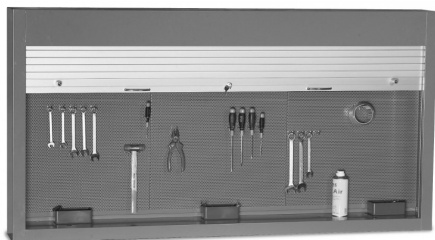

Afsluitbare rugwandkast 1000 mm

Artikelcode: 770862

-
- Voor werkbanken van 1000 mm breedte
 - Met alu rolluik en centrale vergrendeling
-