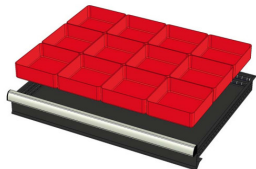

12 SORTEERBAKJES 150x150mm (hoogte lade: 100-125mm)

Artikelcode: 772242

Afmetingen sorteerbakjes (lxbxh): 150x150x71mm
