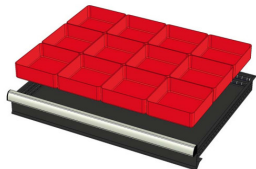

12 SORTEEERBAKJES 150x150mm (hoogte lade: 100-125mm)

Artikelcode: 772242

Afmetingen sorteerbakjes (lxbxh): 150x150x71mm
