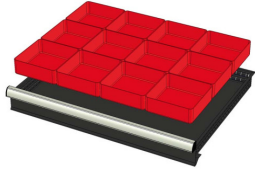

12 SORTEEERBAKJES 150x150mm (hoogte lade: 100-125mm)

Artikelcode: 772242

Afmetingen sorteerbakjes (lxbxh): 150x150x71mm
