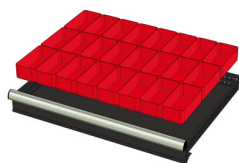

WP RX 100 92P

Code d'article: 775986

-
- Bloc avec 9 tiroirs
 - 100 mm de hauteur par tiroir
 - Les tiroirs sont ouvrables à 100%
 - Capacité de chargement de 70 kg par tiroir.
 - Equipé d'un verrou central
 - Poids net: 120 kg
 - Afmetingen (lxbxh): 640x417x1000 mm
-

Accessoires optionnels

772238
48 BACS 75x75mm (hoogte lade:
100-125m)

772236
24 BACS 75x150mm (hauteur tiroir:
100-125mm)

772242
12 BACS 150x150mm (hauteur tiroir:
125mm)

772580
2 x PROFILS DE SEPARATION EN
METAL (hauteur tiroir: 100-125mm)

772584
2 x PROFILS DE SEPARATION EN
METAL AVEC SUBDIVISIONS + 6 x
PROFILS CRANTES (hauteur
100-125mm)

772582
3 x PROFILS DE SEPARATION EN
METAL AVEC SUBDIVISIONS + 8 x
PROFILS CRANTES (hauteur
100-125mm)