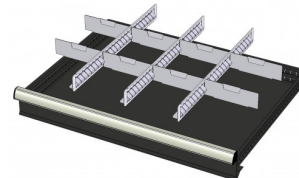

WP RX 100 92P

Code d'article: 775986

-
- Bloc avec 9 tiroirs
 - 100 mm de hauteur par tiroir
 - Les tiroirs sont ouvrables à 100%
 - Capacité de chargement de 70 kg par tiroir.
 - Equipé d'un verrou central
 - Poids net: 120 kg
 - Afmetingen (lxbxh): 640x417x1000 mm
-

Accessoires optionnels

772238
48 BACS 75x75mm (hoogte lade:
100-125m)

772236
24 BACS 75x150mm (hauteur tiroir:
100-125mm)

772242
12 BACS 150x150mm (hauteur tiroir:
125mm)

772580
2 x PROFILS DE SEPARATION EN
METAL (hauteur tiroir: 100-125mm)

772584
2 x PROFILS DE SEPARATION EN
METAL AVEC SUBDIVISIONS + 6 x
PROFILS CRANTES (hauteur
100-125mm)

772582
3 x PROFILS DE SEPARATION EN
METAL AVEC SUBDIVISIONS + 8 x
PROFILS CRANTES (hauteur
100-125mm)