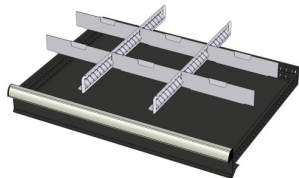

WP RX 100 92P

Code d'article: 775986

-
- Bloc avec 9 tiroirs
 - 100 mm de hauteur par tiroir
 - Les tiroirs sont ouvrables à 100%
 - Capacité de chargement de 70 kg par tiroir.
 - Equipé d'un verrou central
 - Poids net: 120 kg
 - Afmetingen (lxbxh): 640x417x1000 mm
-

Accessoires optionnels

772238
48 BACS 75x75mm (hoogte lade:
100-125m)

772236
24 BACS 75x150mm (hauteur tiroir:
100-125mm)

772242
12 BACS 150x150mm (hauteur tiroir:
125mm)

772580
2 x PROFILS DE SEPARATION EN
METAL (hauteur tiroir: 100-125mm)

772584
2 x PROFILS DE SEPARATION EN
METAL AVEC SUBDIVISIONS + 6 x
PROFILS CRANTES (hauteur
100-125mm)

772582
3 x PROFILS DE SEPARATION EN
METAL AVEC SUBDIVISIONS + 8 x
PROFILS CRANTES (hauteur
100-125mm)