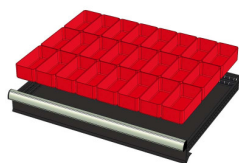

## WP RX 100 92P

Code d'article: 775986

- 
- Bloc avec 9 tiroirs
  - 100 mm de hauteur par tiroir
  - Les tiroirs sont ouvrables à 100%
  - Capacité de chargement de 70 kg par tiroir.
  - Equipé d'un verrou central
  - Poids net: 120 kg
  - Afmetingen (lxbxh): 640x417x1000 mm
-

## Accessoires optionnels

772238  
48 BACS 75x75mm (hoogte lade:  
100-125m)

772236  
24 BACS 75x150mm (hauteur tiroir:  
100-125mm)

772242  
12 BACS 150x150mm (hauteur tiroir:  
125mm)

772580  
2 x PROFILS DE SEPARATION EN  
METAL (hauteur tiroir: 100-125mm)

772584  
2 x PROFILS DE SEPARATION EN  
METAL AVEC SUBDIVISIONS + 6 x  
PROFILS CRANTES (hauteur  
100-125mm)

772582  
3 x PROFILS DE SEPARATION EN  
METAL AVEC SUBDIVISIONS + 8 x  
PROFILS CRANTES (hauteur  
100-125mm)