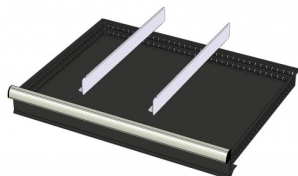

WP RX 100 92P

Code d'article: 775986

-
- Bloc avec 9 tiroirs
 - 100 mm de hauteur par tiroir
 - Les tiroirs sont ouvrables à 100%
 - Capacité de chargement de 70 kg par tiroir.
 - Equipé d'un verrou central
 - Poids net: 120 kg
 - Afmetingen (lxbxh): 640x417x1000 mm
-

Accessoires optionnels

772238
48 BACS 75x75mm (hoogte lade:
100-125m)

772236
24 BACS 75x150mm (hauteur tiroir:
100-125mm)

772242
12 BACS 150x150mm (hauteur tiroir:
125mm)

772580
2 x PROFILS DE SEPARATION EN
METAL (hauteur tiroir: 100-125mm)

772584
2 x PROFILS DE SEPARATION EN
METAL AVEC SUBDIVISIONS + 6 x
PROFILS CRANTES (hauteur
100-125mm)

772582
3 x PROFILS DE SEPARATION EN
METAL AVEC SUBDIVISIONS + 8 x
PROFILS CRANTES (hauteur
100-125mm)