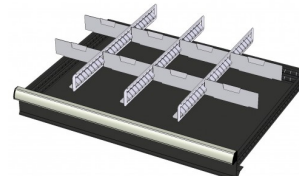

WP RX 100 92P

Code d'article: 775986

-
- Bloc avec 9 tiroirs
 - 100 mm de hauteur par tiroir
 - Les tiroirs sont ouvrables à 100%
 - Capacité de chargement de 70 kg par tiroir.
 - Equipé d'un verrou central
 - Poids net: 120 kg
 - Afmetingen (lxbxh): 640x417x1000 mm
-

Accessoires optionnels

772238
48 BACS 75x75mm (hoogte lade:
100-125m)

772236
24 BACS 75x150mm (hauteur tiroir:
100-125mm)

772242
12 BACS 150x150mm (hauteur tiroir:
125mm)

772580
2 x PROFILS DE SEPARATION EN
METAL (hauteur tiroir: 100-125mm)

772584
2 x PROFILS DE SEPARATION EN
METAL AVEC SUBDIVISIONS + 6 x
PROFILS CRANTES (hauteur
100-125mm)

772582
3 x PROFILS DE SEPARATION EN
METAL AVEC SUBDIVISIONS + 8 x
PROFILS CRANTES (hauteur
100-125mm)