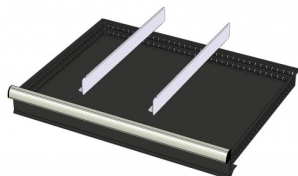

## WP RX 100 92P

Code d'article: 775986

- 
- Bloc avec 9 tiroirs
  - 100 mm de hauteur par tiroir
  - Les tiroirs sont ouvrables à 100%
  - Capacité de chargement de 70 kg par tiroir.
  - Equipé d'un verrou central
  - Poids net: 120 kg
  - Afmetingen (lxbxh): 640x417x1000 mm
-

## Accessoires optionnels

772238  
48 BACS 75x75mm (hoogte lade:  
100-125m)

772236  
24 BACS 75x150mm (hauteur tiroir:  
100-125mm)

772242  
12 BACS 150x150mm (hauteur tiroir:  
125mm)

772580  
2 x PROFILS DE SEPARATION EN  
METAL (hauteur tiroir: 100-125mm)

772584  
2 x PROFILS DE SEPARATION EN  
METAL AVEC SUBDIVISIONS + 6 x  
PROFILS CRANTES (hauteur  
100-125mm)

772582  
3 x PROFILS DE SEPARATION EN  
METAL AVEC SUBDIVISIONS + 8 x  
PROFILS CRANTES (hauteur  
100-125mm)