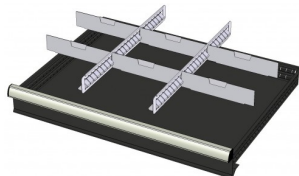

WP RX 100 92P

Code d'article: 775986

-
- Bloc avec 9 tiroirs
 - 100 mm de hauteur par tiroir
 - Les tiroirs sont ouvrables à 100%
 - Capacité de chargement de 70 kg par tiroir.
 - Equipé d'un verrou central
 - Poids net: 120 kg
 - Afmetingen (lxbxh): 640x417x1000 mm
-

Accessoires optionnels

772238
48 BACS 75x75mm (hoogte lade:
100-125m)

772236
24 BACS 75x150mm (hauteur tiroir:
100-125mm)

772242
12 BACS 150x150mm (hauteur tiroir:
125mm)

772580
2 x PROFILS DE SEPARATION EN
METAL (hauteur tiroir: 100-125mm)

772584
2 x PROFILS DE SEPARATION EN
METAL AVEC SUBDIVISIONS + 6 x
PROFILS CRANTES (hauteur
100-125mm)

772582
3 x PROFILS DE SEPARATION EN
METAL AVEC SUBDIVISIONS + 8 x
PROFILS CRANTES (hauteur
100-125mm)