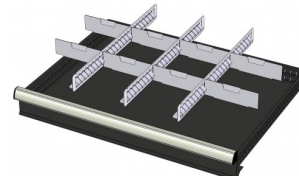

## WP RX 100 92P

Code d'article: 775986

- 
- Bloc avec 9 tiroirs
  - 100 mm de hauteur par tiroir
  - Les tiroirs sont ouvrables à 100%
  - Capacité de chargement de 70 kg par tiroir.
  - Equipé d'un verrou central
  - Poids net: 120 kg
  - Afmetingen (lxbxh): 640x417x1000 mm
-

## Accessoires optionnels

772238  
48 BACS 75x75mm (hoogte lade:  
100-125m)

772236  
24 BACS 75x150mm (hauteur tiroir:  
100-125mm)

772242  
12 BACS 150x150mm (hauteur tiroir:  
125mm)

772580  
2 x PROFILS DE SEPARATION EN  
METAL (hauteur tiroir: 100-125mm)

772584  
2 x PROFILS DE SEPARATION EN  
METAL AVEC SUBDIVISIONS + 6 x  
PROFILS CRANTES (hauteur  
100-125mm)

772582  
3 x PROFILS DE SEPARATION EN  
METAL AVEC SUBDIVISIONS + 8 x  
PROFILS CRANTES (hauteur  
100-125mm)