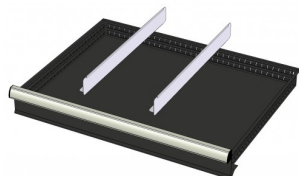

## WP RX 100 92P

Code d'article: 775986

- 
- Bloc avec 9 tiroirs
  - 100 mm de hauteur par tiroir
  - Les tiroirs sont ouvrables à 100%
  - Capacité de chargement de 70 kg par tiroir.
  - Equipé d'un verrou central
  - Poids net: 120 kg
  - Afmetingen (lxbxh): 640x417x1000 mm
-

## Accessoires optionnels

772238  
48 BACS 75x75mm (hoogte lade:  
100-125m)

772236  
24 BACS 75x150mm (hauteur tiroir:  
100-125mm)

772242  
12 BACS 150x150mm (hauteur tiroir:  
125mm)

772580  
2 x PROFILS DE SEPARATION EN  
METAL (hauteur tiroir: 100-125mm)

772584  
2 x PROFILS DE SEPARATION EN  
METAL AVEC SUBDIVISIONS + 6 x  
PROFILS CRANTES (hauteur  
100-125mm)

772582  
3 x PROFILS DE SEPARATION EN  
METAL AVEC SUBDIVISIONS + 8 x  
PROFILS CRANTES (hauteur  
100-125mm)