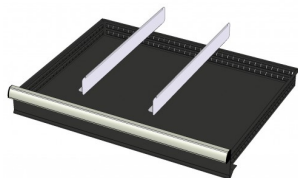

WP RX 100 92P

Code d'article: 775986

-
- Bloc avec 9 tiroirs
 - 100 mm de hauteur par tiroir
 - Les tiroirs sont ouvrables à 100%
 - Capacité de chargement de 70 kg par tiroir.
 - Equipé d'un verrou central
 - Poids net: 120 kg
 - Afmetingen (lxbxh): 640x417x1000 mm
-

Accessoires optionnels

772238
48 BACS 75x75mm (hoogte lade:
100-125m)

772236
24 BACS 75x150mm (hauteur tiroir:
100-125mm)

772242
12 BACS 150x150mm (hauteur tiroir:
125mm)

772580
2 x PROFILS DE SEPARATION EN
METAL (hauteur tiroir: 100-125mm)

772584
2 x PROFILS DE SEPARATION EN
METAL AVEC SUBDIVISIONS + 6 x
PROFILS CRANTES (hauteur
100-125mm)

772582
3 x PROFILS DE SEPARATION EN
METAL AVEC SUBDIVISIONS + 8 x
PROFILS CRANTES (hauteur
100-125mm)