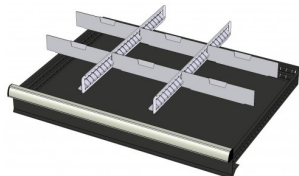

## WP RX 100 92P

Code d'article: 775986

- 
- Bloc avec 9 tiroirs
  - 100 mm de hauteur par tiroir
  - Les tiroirs sont ouvrables à 100%
  - Capacité de chargement de 70 kg par tiroir.
  - Equipé d'un verrou central
  - Poids net: 120 kg
  - Afmetingen (lxbxh): 640x417x1000 mm
-

## Accessoires optionnels

772238  
48 BACS 75x75mm (hoogte lade:  
100-125m)

772236  
24 BACS 75x150mm (hauteur tiroir:  
100-125mm)

772242  
12 BACS 150x150mm (hauteur tiroir:  
125mm)

772580  
2 x PROFILS DE SEPARATION EN  
METAL (hauteur tiroir: 100-125mm)

772584  
2 x PROFILS DE SEPARATION EN  
METAL AVEC SUBDIVISIONS + 6 x  
PROFILS CRANTES (hauteur  
100-125mm)

772582  
3 x PROFILS DE SEPARATION EN  
METAL AVEC SUBDIVISIONS + 8 x  
PROFILS CRANTES (hauteur  
100-125mm)