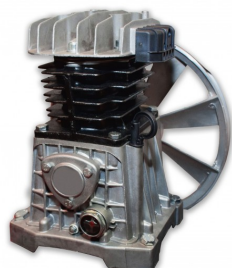

## Tête de compresseur AB 360

Code d'article: 25597

### Caractéristiques

Air input l/min:	400 l/min.
Nombre de tours:	1500 t/min.
Puissance moteur:	3 CV
Nakoeler:	non
Bi-étagé:	non
Prise:	0

---

Tête de compresseur à 2 cylindres en ligne pour compresseur 3CV

- Livré avec filtre à air
  - Volant de refroidissement
-