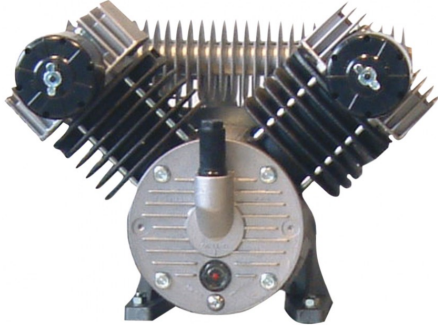

## Tête de compresseur 60CV

Code d'article: 25385

### Caractéristiques

Air input:	400 l/min.
Nombre de tours:	1200 t/min.
Puissance moteur:	2 CV
Nombre de cylindres:	2
Nakoeler:	oui
Bi-étagé:	non
Prise:	0

- 
- Têtes de compresseurs industrielles munies de volant et du filtre d'aspiration
-