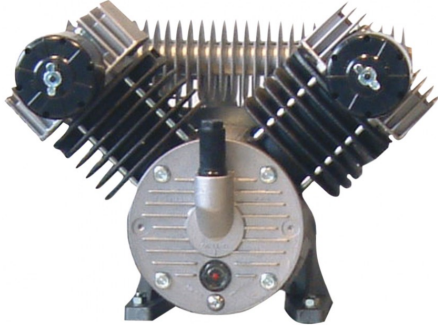

## Tête de compresseur 60CV

Code d'article: 25385

### Caractéristiques

Air input l/min:	400 l/min.
Nombre de tours:	1200 t/min.
Puissance moteur:	2 CV
Nombre de cylindres:	2
Nakoeler:	oui
Bi-étagé:	non
Prise:	0

- 
- Têtes de compresseurs industrielles munies de volant et du filtre d'aspiration
-