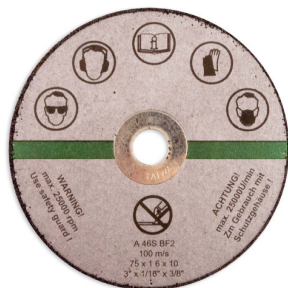

Accessoires optionnels

CA155312

DISQUE A TRONCONNER (5PC)