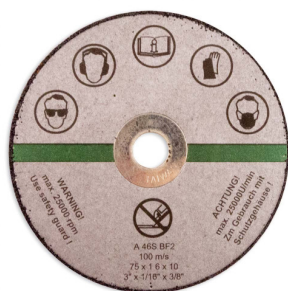

Accessoires optionnels

CA155312
DISQUE A TRONCONNER (5PC)