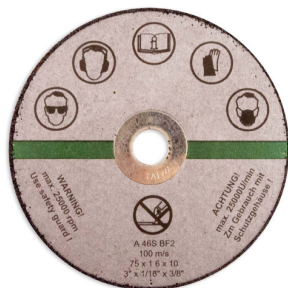

Accessoires optionnels

CA155312
DISQUE A TRONCONNER (5PC)