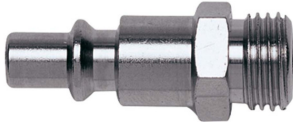

## Raccords mâle ORION (ARO 210) - filet extérieur 3/8" (par 10 pièces)

Code d'article: 28518

### Caractéristiques

Filet:	filet extérieur
Raccordement ":	3/8 "
Pression max. (bar):	16 bar
Témpérature (min. - max.):	-15 + 80 °C
Unité d'emballage:	par 10 pièces

---

Raccords profil Orion (ARO 210). Emballé par 10 pièces