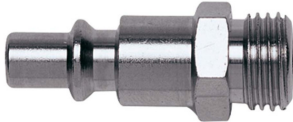

Raccords mâle ORION (ARO 210) - filet extérieur 3/8" (par 10 pièces)

Code d'article: 28518

Caractéristiques

Filet:	filet extérieur
Raccordement ":	3/8 "
Pression max. (bar):	16 bar
Témpérature (min. - max.):	-15 + 80 °C
Unité d'emballage:	par 10 pièces

Raccords profil Orion (ARO 210). Emballé par 10 pièces
