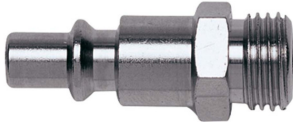

Raccords mâle ORION (ARO 210) - filet extérieur 1/4" (par 10 pièces)

Code d'article: 28516

Caractéristiques

Filet:	filet extérieur
Raccordement ":	1/4 "
Pression max. (bar):	16 bar
Température (min. - max.):	15 - 80 °C
Unité d'emballage:	par 10 pièces

Raccords profil Orion (ARO 210). Emballé par 10 pièces
