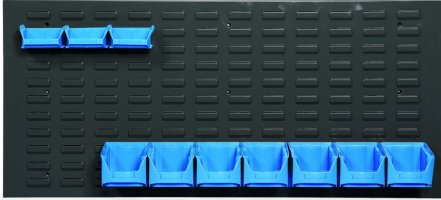

Panneau pour conteneurs

Code d'article: 772834

Panneau mural pour conteneurs

- pour conteneurs types: MG314, MG315, MG316
- largeur: 1000 mm
- profondeur: 450 mm

*Excl. conteneurs

Accessoires optionnels

770646
Conteneur MG 314

770648
Conteneur MG 315

770650
Conteneur MG 316