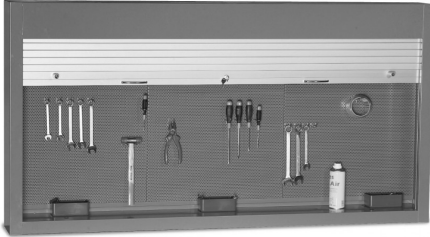

PANNEAU PORTE-OUTILS A RIDEAU EN ALU ISOLE AVEC SERRURE 1500 MM

Code d'article: 770860

-
- Set pour des établis avec une largeur de 1500mm
 - Avec rideau en alu et verrouillage central
-