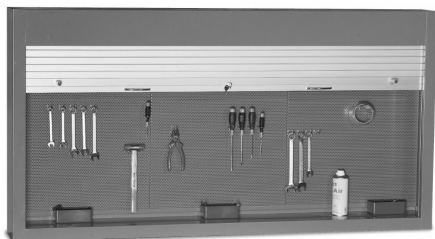

## PANNEAU PORTE-OUTILS A RIDEAU EN ALU ISOLE AVEC SERRURE 1500 MM

Code d'article: 770860

- 
- Set pour des établis avec une largeur de 1500mm
  - Avec rideau en alu et verrouillage central
-