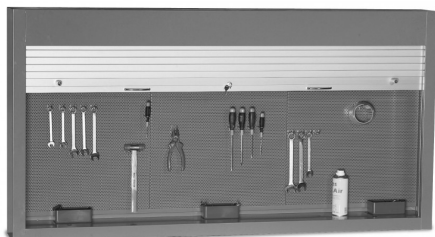

PANNEAU PORTE-OUTILS A RIDEAU EN ALU ISOLE AVEC SERRURE 1500 MM

Code d'article: 770860

-
- Set pour des établis avec une largeur de 1500mm
 - Avec rideau en alu et verrouillage central
-