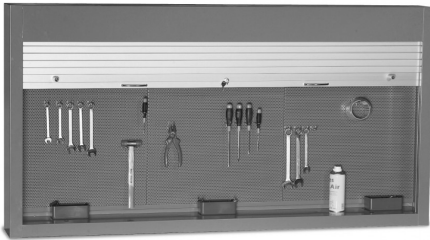

## PANNEAU PORTE-OUTILS A RIDEAU EN ALU ISOLE AVEC SERRURE 1500 MM

Code d'article: 770860

- 
- Set pour des établis avec une largeur de 1500mm
  - Avec rideau en alu et verrouillage central
-