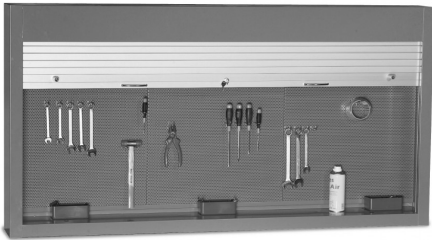

PANNEAU PORTE-OUTILS A RIDEAU EN ALU ISOLE AVEC SERRURE 2000 MM

Code d'article: 770865

-
- Set pour des établis avec une largeur de 2000mm
 - Avec rideau en alu et verrouillage central
-