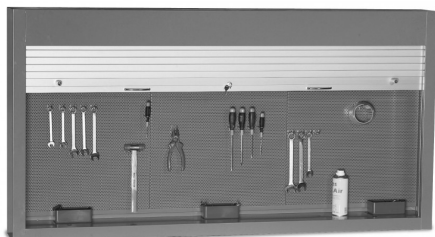

PANNEAU PORTE-OUTILS A RIDEAU EN ALU ISOLE AVEC SERRURE 2000 MM

Code d'article: 770865

-
- Set pour des établis avec une largeur de 2000mm
 - Avec rideau en alu et verrouillage central
-