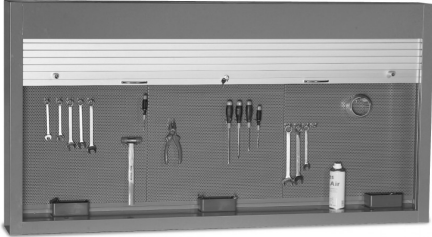

## PANNEAU PORTE-OUTILS A RIDEAU EN ALU ISOLE AVEC SERRURE 1000 MM

Code d'article: 770862

- 
- Set pour des établis avec une largeur de 1000mm
  - Avec rideau en alu et verrouillage central
-