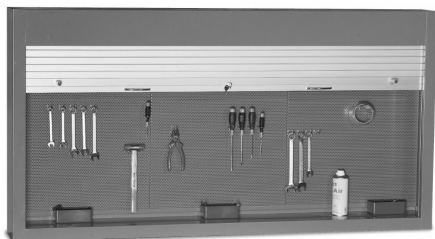

## PANNEAU PORTE-OUTILS A RIDEAU EN ALU ISOLE AVEC SERRURE 1000 MM

Code d'article: 770862

- 
- Set pour des établis avec une largeur de 1000mm
  - Avec rideau en alu et verrouillage central
-