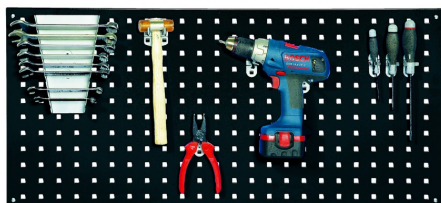

## Panneau perforé porte-outils

Code d'article: 772836

---

Panneau perforé pour fixation au mur

- Largeur: 1000 mm
- profondeur: 450 mm

\*Excl. outils montrées

---