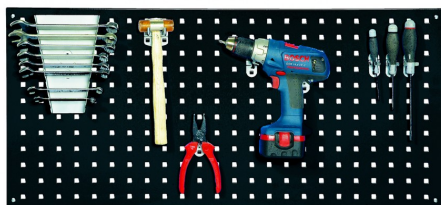

Panneau perforé porte-outils

Code d'article: 772836

Panneau perforé pour fixation au mur

- Largeur: 1000 mm
- profondeur: 450 mm

*Excl. outils montrées
