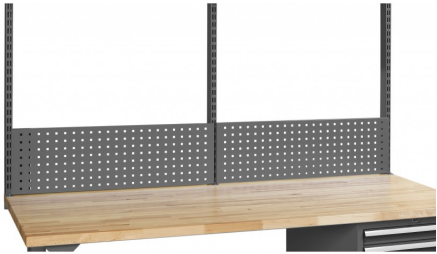

PANNEAU PERFORE 2000 x 692 MM

Code d'article: 774238

-
- Set pour des établis avec une largeur de 2000mm
 - 3 montants de 692 mm hauteur
 - 4 panneaux perforés de 1000 mm largeur
-