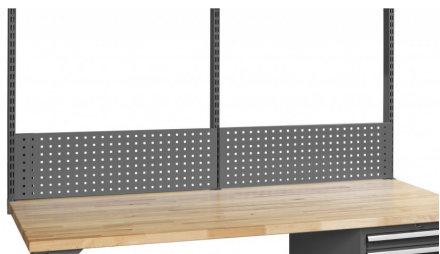

## PANNEAU PERFORE 2000 x 692 MM

Code d'article: 774238

- 
- Set pour des établis avec une largeur de 2000mm
  - 3 montants de 692 mm hauteur
  - 4 panneaux perforés de 1000 mm largeur
-