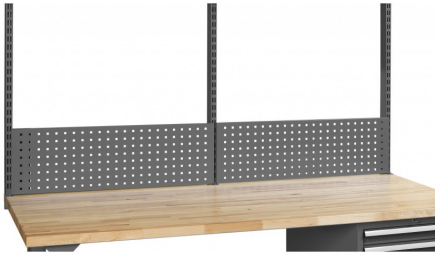

## PANNEAU PERFORE 2000 x 692 MM

Code d'article: 774238

- 
- Set pour des établis avec une largeur de 2000mm
  - 3 montants de 692 mm hauteur
  - 4 panneaux perforés de 1000 mm largeur
-