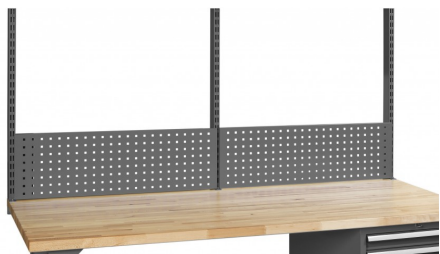

PANNEAU PERFORE 2000 x 692 MM

Code d'article: 774238

-
- Set pour des établis avec une largeur de 2000mm
 - 3 montants de 692 mm hauteur
 - 4 panneaux perforés de 1000 mm largeur
-