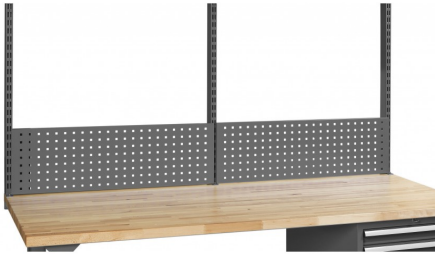

PANNEAU PERFORE 2000 x 692 MM

Code d'article: 774238

-
- Set pour des établis avec une largeur de 2000mm
 - 3 montants de 692 mm hauteur
 - 4 panneaux perforés de 1000 mm largeur
-