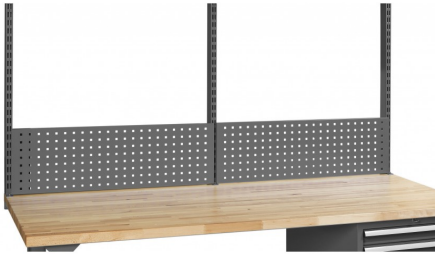

PANNEAU PERFORE 2000 x 1000 MM

Code d'article: 774234

-
- Set pour des établis avec une largeur de 2000mm
 - 3 montants de 1000 mm hauteur
 - 6 panneaux perforés de 1000 mm largeur
-