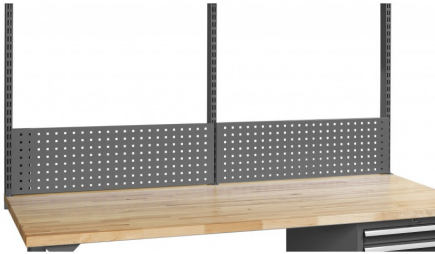

## PANNEAU PERFORE 2000 x 1000 MM

Code d'article: 774234

- 
- Set pour des établis avec une largeur de 2000mm
  - 3 montants de 1000 mm hauteur
  - 6 panneaux perforés de 1000 mm largeur
-