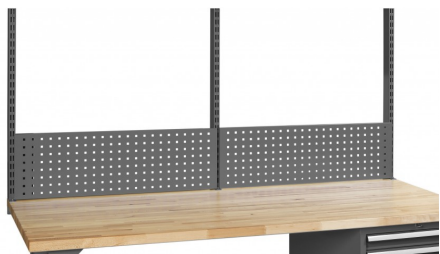

## PANNEAU PERFORE 2000 x 1000 MM

Code d'article: 774234

- 
- Set pour des établis avec une largeur de 2000mm
  - 3 montants de 1000 mm hauteur
  - 6 panneaux perforés de 1000 mm largeur
-