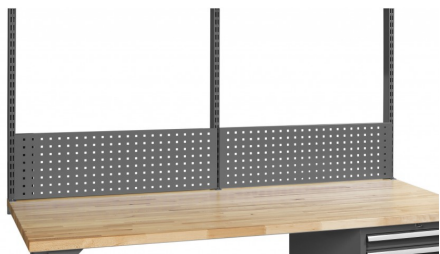

PANNEAU PERFORE 2000 x 1000 MM

Code d'article: 774234

-
- Set pour des établis avec une largeur de 2000mm
 - 3 montants de 1000 mm hauteur
 - 6 panneaux perforés de 1000 mm largeur
-