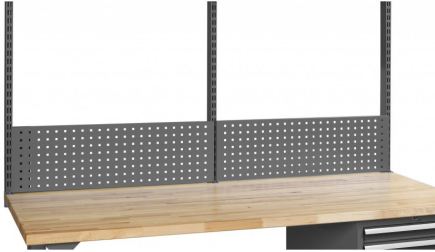

PANNEAU PERFORE 1500 x 692 MM

Code d'article: 774246

-
- Set pour des établis avec une largeur de 1000mm
 - 2 montants de 692 mm hauteur
 - 2 panneaux perforés de 1500 mm largeur
-