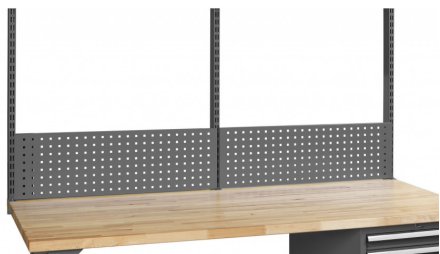

PANNEAU PERFORE 1500 x 692 MM

Code d'article: 774246

-
- Set pour des établis avec une largeur de 1000mm
 - 2 montants de 692 mm hauteur
 - 2 panneaux perforés de 1500 mm largeur
-