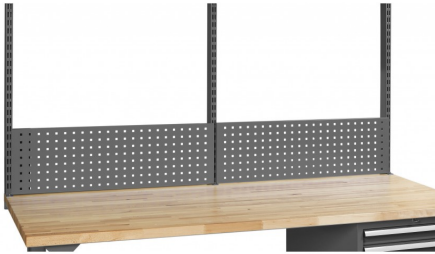

## PANNEAU PERFORE 1500 x 1000 MM

Code d'article: 774242

- 
- Set pour des établis avec une largeur de 1500mm
  - 2 montants de 1000 mm hauteur
  - 2 panneaux perforés de 1500 mm largeur
-