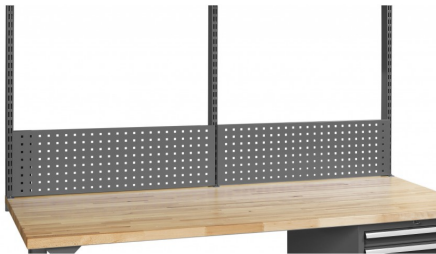

PANNEAU PERFORE 1500 x 1000 MM

Code d'article: 774242

-
- Set pour des établis avec une largeur de 1500mm
 - 2 montants de 1000 mm hauteur
 - 2 panneaux perforés de 1500 mm largeur
-