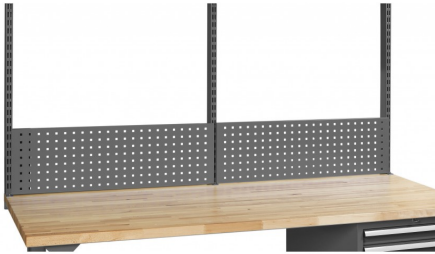

PANNEAU PERFORE 1500 x 1000 MM

Code d'article: 774242

-
- Set pour des établis avec une largeur de 1500mm
 - 2 montants de 1000 mm hauteur
 - 2 panneaux perforés de 1500 mm largeur
-