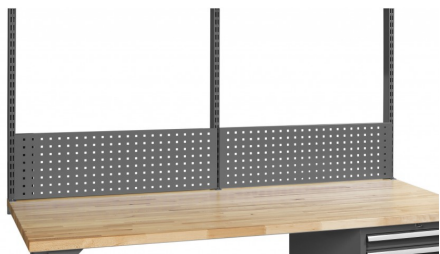

PANNEAU PERFORE 1500 x 1000 MM

Code d'article: 774242

-
- Set pour des établis avec une largeur de 1500mm
 - 2 montants de 1000 mm hauteur
 - 2 panneaux perforés de 1500 mm largeur
-