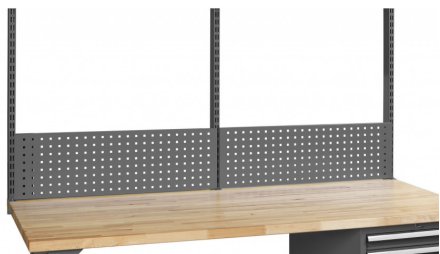

## PANNEAU PERFORE 1000 x 672 MM

Code d'article: 774254

- 
- Set pour des établis avec une largeur de 1000mm
  - 2 montants de 692 mm hauteur
  - 2 panneaux perforés de 1000 mm largeur
-