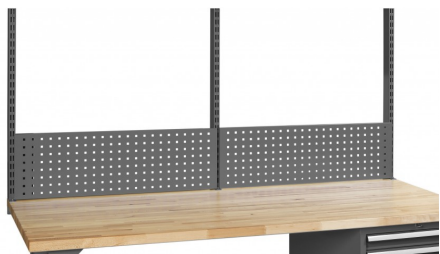

PANNEAU PERFORE 1000 x 672 MM

Code d'article: 774254

-
- Set pour des établis avec une largeur de 1000mm
 - 2 montants de 692 mm hauteur
 - 2 panneaux perforés de 1000 mm largeur
-