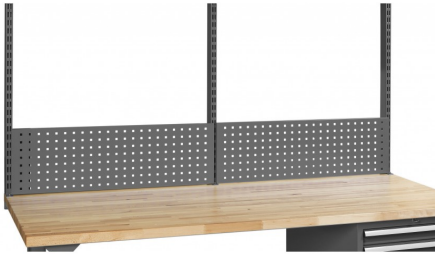

## PANNEAU PERFORE 1000 x 672 MM

Code d'article: 774254

- 
- Set pour des établis avec une largeur de 1000mm
  - 2 montants de 692 mm hauteur
  - 2 panneaux perforés de 1000 mm largeur
-