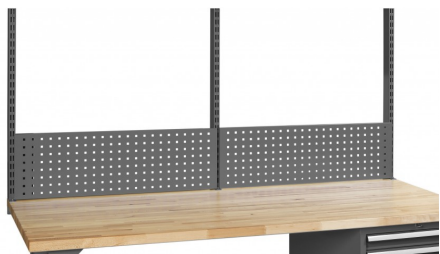

PANNEAU PERFORE 1000 x 1000 MM

Code d'article: 774250

-
- Set pour des établis avec une largeur de 1000mm
 - 2 montants de 1000 mm hauteur
 - 3 panneaux perforés de 1000 mm largeur
-