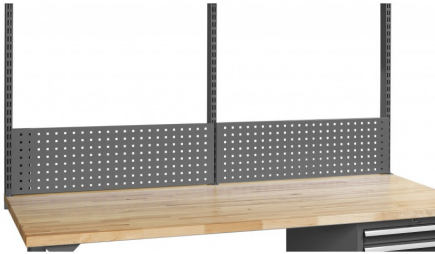

PANNEAU PERFORE 1000 x 1000 MM

Code d'article: 774250

-
- Set pour des établis avec une largeur de 1000mm
 - 2 montants de 1000 mm hauteur
 - 3 panneaux perforés de 1000 mm largeur
-