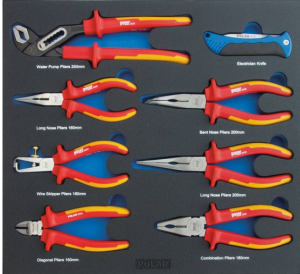

MOD. 1860 jeu de pince isolée - 8 pièces

Code d'article: 1861-0008

Ensemble de pinces isolées 1000V - 8 pièces.
