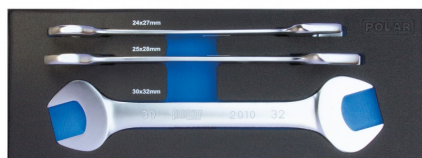

MOD. 1805 B Clés à fourches de 24 à 32mm - 3 pièces

Code d'article: 1805-0003

Tailles: 24x27 - 25x28 - 30x32 mm
