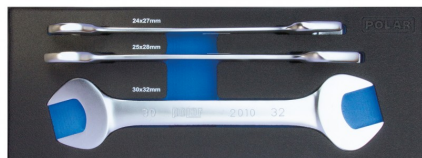

MOD. 1805 B Clés à fourches de 24 à 32mm - 3 pièces

Code d'article: 1805-0003

Tailles: 24x27 - 25x28 - 30x32 mm
