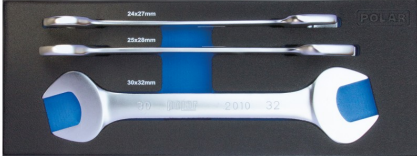

MOD. 1805 B Clés à fourches de 24 à 32mm - 3 pièces

Code d'article: 1805-0003

Tailles: 24x27 - 25x28 - 30x32 mm
