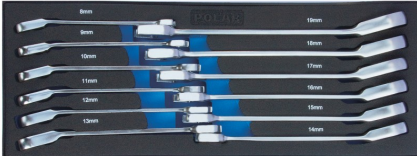

## MOD. 1807 Clés mixtes à cliquet réversible de 8 à 19mm - 12 pièces

Code d'article: 1807-0012

---

Tailles: 8 - 9 - 10 - 11 - 12 - 13 - 14 - 15 - 16 - 17 - 18 - 19 mm

---