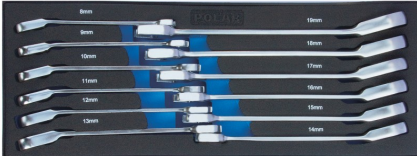

MOD. 1807 Clés mixtes à cliquet réversible de 8 à 19mm - 12 pièces

Code d'article: 1807-0012

Tailles: 8 - 9 - 10 - 11 - 12 - 13 - 14 - 15 - 16 - 17 - 18 - 19 mm
