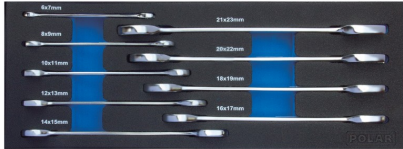

MOD. 1805 Clés à fourches de 6 à 23mm - 9 pièces

Code d'article: 1805-0009

Tailles: 6x7 - 8x9 - 10x11 - 12x13 - 14x15 - 16x17 - 18x19 - 20x22 - 21x23 mm
