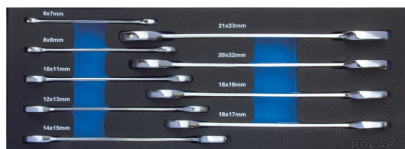

MOD. 1805 Clés à fourches de 6 à 23mm - 9 pièces

Code d'article: 1805-0009

Tailles: 6x7 - 8x9 - 10x11 - 12x13 - 14x15 - 16x17 - 18x19 - 20x22 - 21x23 mm
