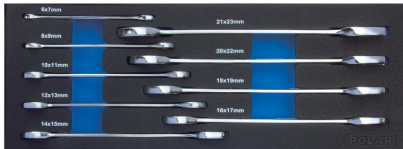

MOD. 1805 Clés à fourches de 6 à 23mm - 9 pièces

Code d'article: 1805-0009

Tailles: 6x7 - 8x9 - 10x11 - 12x13 - 14x15 - 16x17 - 18x19 - 20x22 - 21x23 mm
