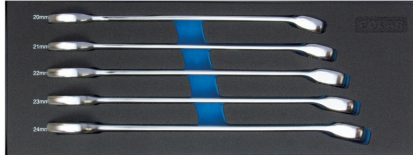

MOD. 1801 Clés mixtes de 20 à 24mm - 5 pièces

Code d'article: 1801-0005

Tailles: 20 - 21 - 22 - 23 - 24 mm
