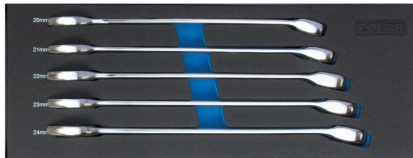

MOD. 1801 Clés mixtes de 20 à 24mm - 5 pièces

Code d'article: 1801-0005

Tailles: 20 - 21 - 22 - 23 - 24 mm
