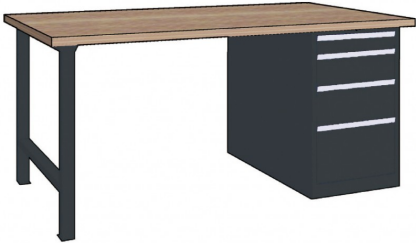

ML 200 18

Code d'article: 773304

Caractéristiques

Hauter mm:	870 mm
Longueur mm:	2000 mm
Largeur mm:	800 mm

Accessoires optionnels

776806

Plateau galvanisé (profondeur: 800mm)