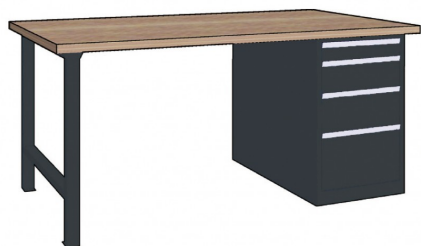

### Caractéristiques

Hauter mm:	870 mm
Longueur mm:	2000 mm
Largeur mm:	800 mm

## Accessoires optionnels

776806

Plateau galvanisé (profondeur: 800mm)