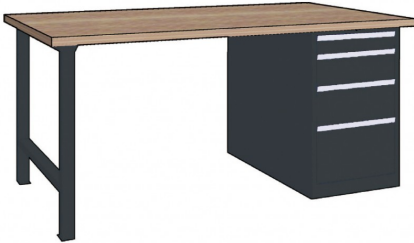

### Caractéristiques

|              |         |
|--------------|---------|
| Hauter mm:   | 870 mm  |
| Longueur mm: | 2000 mm |
| Largeur mm:  | 800 mm  |

## Accessoires optionnels

776806

Plateau galvanisé (profondeur: 800mm)