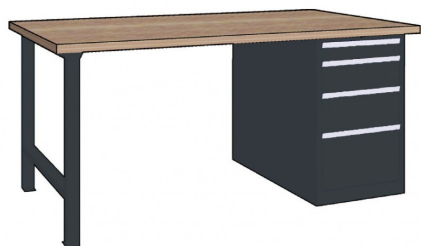

ML 200 18

Code d'article: 773304

Caractéristiques

Hauter mm:	870 mm
Longueur mm:	2000 mm
Largeur mm:	800 mm

Accessoires optionnels

776806

Plateau galvanisé (profondeur: 800mm)