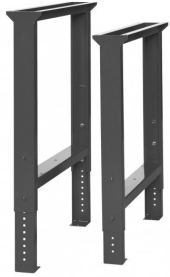

SET DE PIEDS REGLABLES POUR SERIE ML

Code d'article: 775016

Réglable en hauteur de 755 jusqu'au 1130mm
