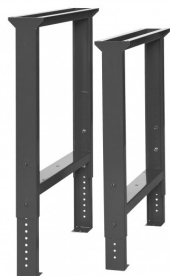

SET DE PIEDS REGLABLES POUR SERIE ML

Code d'article: 775016

Réglable en hauteur de 755 jusqu'au 1130mm
