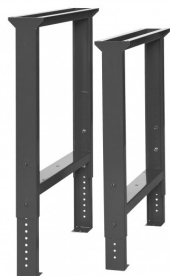

## SET DE PIEDS REGLABLES POUR SERIE ML

Code d'article: 775016

---

Réglable en hauteur de 755 jusqu'au 1130mm

---