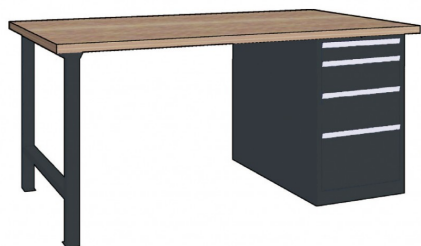

### Caractéristiques

Hauter mm:	870 mm
Longueur mm:	1500 mm
Largeur mm:	800 mm

## Accessoires optionnels

776804

Plateau galvanisé (profondeur: 800mm)