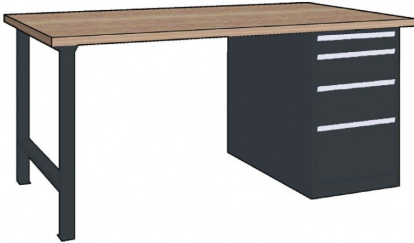

ML 150 18

Code d'article: 773444

Caractéristiques

Hauter mm:	870 mm
Longueur mm:	1500 mm
Largeur mm:	800 mm

Accessoires optionnels

776804

Plateau galvanisé (profondeur: 800mm)