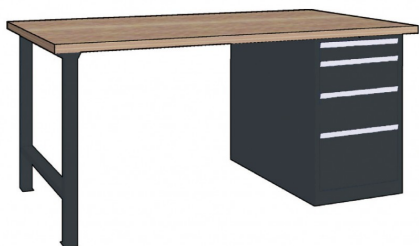

ML 150 18

Code d'article: 773444

Caractéristiques

Hauter mm:	870 mm
Longueur mm:	1500 mm
Largeur mm:	800 mm

Accessoires optionnels

776804

Plateau galvanisé (profondeur: 800mm)