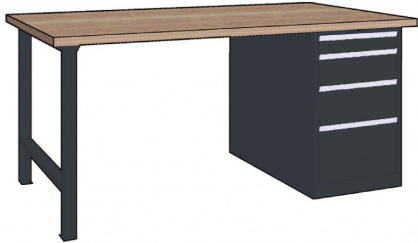

ML 150 18

Code d'article: 773444

Caractéristiques

Hauter mm:	870 mm
Longueur mm:	1500 mm
Largeur mm:	800 mm

Accessoires optionnels

776804

Plateau galvanisé (profondeur: 800mm)