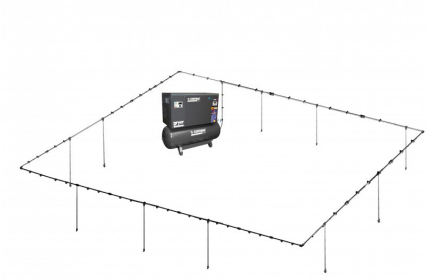

LINEKIT 5 - CONDUITES D'AIR COMPRI ME 100m (40mm)

Code d'article: 60038

Le kit se compose de : 60038

- 25pcs tube aluminium 4m Ø 40mm
- 2pcs tube en aluminium 4m Ø 25mm
- 8pcs tube en aluminium 4m Ø 20mm
- 22pcs Accouplement droit Ø 40mm
- 50pcs Colliers pour tuyaux M8 Ø 40mm
- 10pcs Colliers pour tuyaux M8 Ø 25mm
- 20pcs Colliers pour tuyaux M8 Ø 20mm
- 8pcs Coude 90° Ø 40mm
- 2pcs Embranchement rapide Ø 40x25mm
- 8pcs Embranchement rapide Ø 40x20mm
- 1pc pièce en T Ø 40mm
- 8pcs Raccordement au collecteur à port unique F/F Ø 20x1/2
- 2pcs Connexion au collecteur à double port F/F Ø 25x1/2".
- 1pcs Capuchon d'extrémité Ø 40mm
- 2pcs Pièce de connexion Ø 40x1/2".
- 1pc Valve à bille 1.1/2 "x1.1/2
- 1pc Tube de connexion Ø 40x1.1/2"
- 1pc Clé à molette Ø 40mm
- 1pc Clé électrique Ø 25mm
- 1pc Clé électrique Ø 20mm
- 1pc Carottier Ø 40mm

Accessoires optionnels

 4m Ø40mm	x	5
 Ø40 mm	x	5
 Ø40mm	x	10
 Ø40mm	x	4
 Ø40mm	x	2

60038-1
JEU DE TUBES D'EXTENSION 40MM
+20% PLUS LONGUE

 4m Ø20mm	x	2
 F/F 20x 1/2"	x	2
 M8 Ø20mm	x	4
 40x20mm	x	2

60038-2
EXTENSION 2 POINTS DE
BRANCHEMENT 40MM (SINGEL
PORT)

 4m Ø25mm	x	2
 F/F 25x 1/2"	x	2
 M8 Ø25mm	x	4
 40x25mm	x	2

60038-3
EXTENSION 2 POINTS DE
BRANCHEMENT 40MM (TWIN PORT)