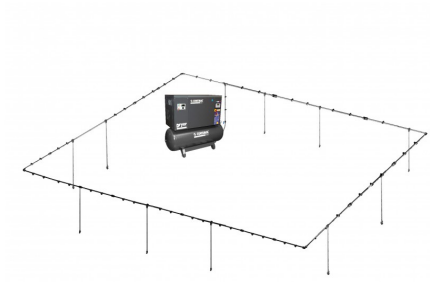

## LINEKIT 5 - CONDUITES D'AIR COMPRIME 100m (40mm)

Code d'article: 60038

Le kit se compose de : 60038

- 25pcs tube aluminium 4m Ø 40mm
- 2pcs tube en aluminium 4m Ø 25mm
- 8pcs tube en aluminium 4m Ø 20mm
- 22pcs Accouplement droit Ø 40mm
- 50pcs Colliers pour tuyaux M8 Ø 40mm
- 10pcs Colliers pour tuyaux M8 Ø 25mm
- 20pcs Colliers pour tuyaux M8 Ø 20mm
- 8pcs Coude 90° Ø 40mm
- 2pcs Embranchement rapide Ø 40x25mm
- 8pcs Embranchement rapide Ø 40x20mm
- 1pc pièce en T Ø 40mm
- 8pcs Raccordement au collecteur à port unique F/F Ø 20x1/2
- 2pcs Connexion au collecteur à double port F/F Ø 25x1/2".
- 1pcs Capuchon d'extrémité Ø 40mm
- 2pcs Pièce de connexion Ø 40x1/2".
- 1pc Valve à bille 1.1/2 "x1.1/2
- 1pc Tube de connexion Ø 40x1.1/2"
- 1pc Clé à molette Ø 40mm
- 1pc Clé électrique Ø 25mm
- 1pc Clé électrique Ø 20mm
- 1pc Carottier Ø 40mm

|  |   |   |
|--|---|---|
|  4m Ø25mm     | x | 2 |
|  F/F 25x 1/2" | x | 2 |
|  M8 Ø25mm     | x | 4 |
|  40x25mm      | x | 2 |

60038-1  
JEU DE TUBES D'EXTENSION 40MM  
+20% PLUS LONGUE

60038-2  
EXTENSION 2 POINTS DE  
BRANCHEMENT 40MM (SINGEL  
PORT)

60038-3  
EXTENSION 2 POINTS DE  
BRANCHEMENT 40MM (TWIN PORT)