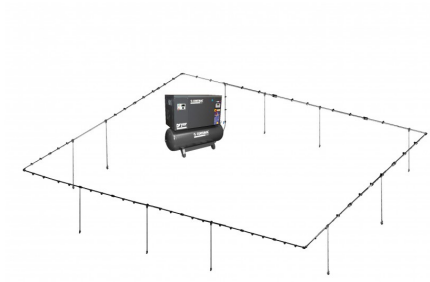

LINEKIT 5 - CONDUITES D'AIR COMPRIME 100m (40mm)

Code d'article: 60038

Le kit se compose de : 60038

- 25pcs tube aluminium 4m Ø 40mm
- 2pcs tube en aluminium 4m Ø 25mm
- 8pcs tube en aluminium 4m Ø 20mm
- 22pcs Accouplement droit Ø 40mm
- 50pcs Colliers pour tuyaux M8 Ø 40mm
- 10pcs Colliers pour tuyaux M8 Ø 25mm
- 20pcs Colliers pour tuyaux M8 Ø 20mm
- 8pcs Coude 90° Ø 40mm
- 2pcs Embranchement rapide Ø 40x25mm
- 8pcs Embranchement rapide Ø 40x20mm
- 1pc pièce en T Ø 40mm
- 8pcs Raccordement au collecteur à port unique F/F Ø 20x1/2
- 2pcs Connexion au collecteur à double port F/F Ø 25x1/2".
- 1pcs Capuchon d'extrémité Ø 40mm
- 2pcs Pièce de connexion Ø 40x1/2".
- 1pc Valve à bille 1.1/2 "x1.1/2
- 1pc Tube de connexion Ø 40x1.1/2"
- 1pc Clé à molette Ø 40mm
- 1pc Clé électrique Ø 25mm
- 1pc Clé électrique Ø 20mm
- 1pc Carottier Ø 40mm

Accessoires optionnels

 4m Ø40mm	x	5
 Ø40 mm	x	5
 Ø40mm	x	10
 Ø40mm	x	4
 Ø40mm	x	2

60038-1
JEU DE TUBES D'EXTENSION 40MM
+20% PLUS LONGUE

 4m Ø20mm	x	2
 F/F 20x 1/2"	x	2
 M8 Ø20mm	x	4
 40x20mm	x	2

60038-2
EXTENSION 2 POINTS DE
BRANCHEMENT 40MM (SINGEL
PORT)

 4m Ø25mm	x	2
 F/F 25x 1/2"	x	2
 M8 Ø25mm	x	4
 40x25mm	x	2

60038-3
EXTENSION 2 POINTS DE
BRANCHEMENT 40MM (TWIN PORT)

Accessoires standard

60202
Raccord-T dia 40 mm

60206
Raccord coude 90° dia 40 mm

60216
Bouchon d'extrémité 40mm

60252
Pièce d'assemblage dia. 40x1.1/2

60256
Tuyau de raccordement dia. 40x1.1/2" -
longueur 960mm

60258
Clé à molette dia. 16-20mm

60260
Clé à molette dia. 25-32mm

60262
Clé à molette dia. 40-40mm