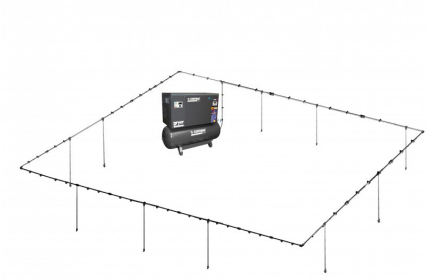

## LINEKIT 5 - CONDUITES D'AIR COMPRI ME 100m (40mm)

Code d'article: 60038

Le kit se compose de : 60038

- 25pcs tube aluminium 4m Ø 40mm
- 2pcs tube en aluminium 4m Ø 25mm
- 8pcs tube en aluminium 4m Ø 20mm
- 22pcs Accouplement droit Ø 40mm
- 50pcs Colliers pour tuyaux M8 Ø 40mm
- 10pcs Colliers pour tuyaux M8 Ø 25mm
- 20pcs Colliers pour tuyaux M8 Ø 20mm
- 8pcs Coude 90° Ø 40mm
- 2pcs Embranchement rapide Ø 40x25mm
- 8pcs Embranchement rapide Ø 40x20mm
- 1pc pièce en T Ø 40mm
- 8pcs Raccordement au collecteur à port unique F/F Ø 20x1/2
- 2pcs Connexion au collecteur à double port F/F Ø 25x1/2".
- 1pcs Capuchon d'extrémité Ø 40mm
- 2pcs Pièce de connexion Ø 40x1/2".
- 1pc Valve à bille 1.1/2 "x1.1/2
- 1pc Tube de connexion Ø 40x1.1/2"
- 1pc Clé à molette Ø 40mm
- 1pc Clé électrique Ø 25mm
- 1pc Clé électrique Ø 20mm
- 1pc Carottier Ø 40mm

# Accessoires optionnels

 4m Ø40mm	x	5
 Ø40 mm	x	5
 Ø40mm	x	10
 Ø40mm	x	4
 Ø40mm	x	2

60038-1  
JEU DE TUBES D'EXTENSION 40MM  
+20% PLUS LONGUE

 4m Ø20mm	x	2
 F/F 20x 1/2"	x	2
 M8 Ø20mm	x	4
 40x20mm	x	2

60038-2  
EXTENSION 2 POINTS DE  
BRANCHEMENT 40MM (SINGEL  
PORT)

 4m Ø25mm	x	2
 F/F 25x 1/2"	x	2
 M8 Ø25mm	x	4
 40x25mm	x	2

60038-3  
EXTENSION 2 POINTS DE  
BRANCHEMENT 40MM (TWIN PORT)