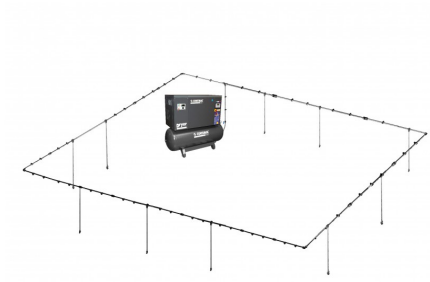

## LINEKIT 5 - CONDUITES D'AIR COMPRIME 100m (40mm)

Code d'article: 60038

Le kit se compose de : 60038

- 25pcs tube aluminium 4m Ø 40mm
- 2pcs tube en aluminium 4m Ø 25mm
- 8pcs tube en aluminium 4m Ø 20mm
- 22pcs Accouplement droit Ø 40mm
- 50pcs Colliers pour tuyaux M8 Ø 40mm
- 10pcs Colliers pour tuyaux M8 Ø 25mm
- 20pcs Colliers pour tuyaux M8 Ø 20mm
- 8pcs Coude 90° Ø 40mm
- 2pcs Embranchement rapide Ø 40x25mm
- 8pcs Embranchement rapide Ø 40x20mm
- 1pc pièce en T Ø 40mm
- 8pcs Raccordement au collecteur à port unique F/F Ø 20x1/2
- 2pcs Connexion au collecteur à double port F/F Ø 25x1/2".
- 1pcs Capuchon d'extrémité Ø 40mm
- 2pcs Pièce de connexion Ø 40x1/2".
- 1pc Valve à bille 1.1/2 "x1.1/2
- 1pc Tube de connexion Ø 40x1.1/2"
- 1pc Clé à molette Ø 40mm
- 1pc Clé électrique Ø 25mm
- 1pc Clé électrique Ø 20mm
- 1pc Carottier Ø 40mm

# Accessoires optionnels

 4m Ø40mm	x	5
 Ø40 mm	x	5
 Ø40mm	x	10
 Ø40mm	x	4
 Ø40mm	x	2

60038-1  
JEU DE TUBES D'EXTENSION 40MM  
+20% PLUS LONGUE

 4m Ø20mm	x	2
 F/F 20x 1/2"	x	2
 M8 Ø20mm	x	4
 40x20mm	x	2

60038-2  
EXTENSION 2 POINTS DE  
BRANCHEMENT 40MM (SINGEL  
PORT)

 4m Ø25mm	x	2
 F/F 25x 1/2"	x	2
 M8 Ø25mm	x	4
 40x25mm	x	2

60038-3  
EXTENSION 2 POINTS DE  
BRANCHEMENT 40MM (TWIN PORT)

60230  
Supports pour tubes M8 dia. 40mm

60246  
Embranchement rapide dia. 40x20mm

60248  
Embranchement rapide dia. 40x25mm

60252  
Pièce d'assemblage dia. 40x1.1/2

60256  
Tuyau de raccordement dia. 40x1.1/2" -  
longueur 960mm