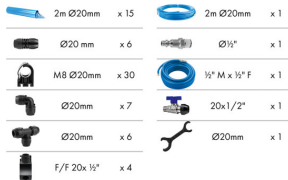

LINEKIT 2 - CONDUITES D'AIR COMPRIME 22m (20mm)

Code d'article: 60035

Le kit se composé de :

- 15pcs Tube en aluminium 2m Ø 20mm
- 6pcs Accouplement droit Ø 20mm
- 30pcs Supports pour tubes M8 Ø 20mm
- 7pcs Coude 90° Ø 20mm
- 6pcs Pièce en T Ø 20mm
- 4pcs Collecteur à orifice unique F/F Ø 20x1/2
- 1pc Tuyau renforcé 2m Ø 20mm
- 1pc Raccord rapide 1/2"
- 1pc Tuyau de raccordement 1/2" M x 1/2" F
- 1pc Vanne à bille Ø 20x1/2"
- 1p Clé à écrou Ø 20mm

Accessoires optionnels

	2m Ø20mm	x	3
	Ø20 mm	x	4
	M8 Ø 20mm	x	6
	Ø20mm	x	3
	Ø20mm	x	2

	Ø20mm	x	2
	M8 Ø 20mm	x	4
	Ø20mm	x	2
	F/F 20x 1/2"	x	2

60035-1

JEU DE TUBES D'EXTENSION 20MM
+20% PLUS LONGUE

60035-2

EXTENSION 2 POINTS DE
BRANCHEMENT 20MM