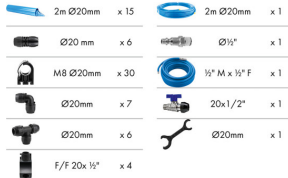

LINEKIT 2 - CONDUITES D'AIR COMPRIME 22m (20mm)

Code d'article: 60035

Le kit se composé de :

- 15pcs Tube en aluminium 2m Ø 20mm
- 6pcs Accouplement droit Ø 20mm
- 30pcs Supports pour tubes M8 Ø 20mm
- 7pcs Coude 90° Ø 20mm
- 6pcs Pièce en T Ø 20mm
- 4pcs Collecteur à orifice unique F/F Ø 20x1/2
- 1pc Tuyau renforcé 2m Ø 20mm
- 1pc Raccord rapide 1/2"
- 1pc Tuyau de raccordement 1/2" M x 1/2" F
- 1pc Vanne à bille Ø 20x1/2"
- 1p Clé à écrou Ø 20mm

Accessoires optionnels

	2m Ø20mm	x	3
	Ø20 mm	x	4
	M8 Ø 20mm	x	6
	Ø20mm	x	3
	Ø20mm	x	2

	Ø20mm	x	2
	M8 Ø 20mm	x	4
	Ø20mm	x	2
	F/F 20x ½"	x	2

60035-1

JEU DE TUBES D'EXTENSION 20MM
+20% PLUS LONGUE

60035-2

EXTENSION 2 POINTS DE
BRANCHEMENT 20MM