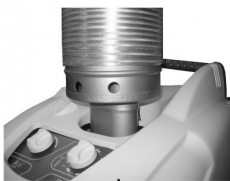

04660055
Adaptateur pour cheminée