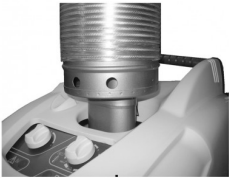

Nettoyeur professionnel à eau chaude Comet à haute pression jusqu'à max 110° C, actionné par un moteur rotatif traag à 2 pôles (1400 RPM) et une pompe à vilebrequin en laiton avec 3 pistons. Livré complet avec accessoires et équipé d'un enrouleur de tuyau avec un tuyau en caoutchouc de 15 mètres.

- Nettoyeur haute pression à eau chaude à usage intensif 120 bars à 110°C max. à 230V
- Equipé d'un châssis en acier et d'une carrosserie robuste, adapté à un usage intensif
- Filtre d'entrée d'eau pour les grosses saletés, facile à nettoyer
- Grandes roues en caoutchouc
- Equipé d'une pompe à manivelle à haut rendement avec 3 pistons tout-céramique et boîtier de pompe en laiton
- Moteur à 2 pôles (1400 tr/min) avec double roulement pour une utilisation intensive
- ARRÊT TOTAL TEMPORISÉ : arrête le moteur de manière différée à partir du moment où la tête de pompe se met en dérivation. Économise l'énergie et réduit l'usure de la tête de pompe.
- Équipé d'un thermostat à réglage progressif
- Brûleur vertical avec double serpentin
- Boîtier externe du brûleur en acier inoxydable
- Brûleur à haut rendement avec température d'eau constante
- Équipé d'un panneau de commande à basse tension
- Équipé d'un réservoir de carburant de 18 litres et d'un réservoir de détergent de 3,5 litres intégrés.
- Système de détergent sous basse pression
- Livré avec poignée pistolet, lance et tuyau haute pression en caoutchouc avec insert acier de 15m sur enrouleur

Accessoires standard

24100182
Poignée-pistolet

33010787
Lance (sans gicleur)

34000705
Gicleur standard

70020386
Enrouleur avec tuyau haute pression
15m

Accessoires optionnels

33010893
Rotabuse

33010901
Kit savon

14130029
Brosse pivotante

04660055
Adaptateur pour cheminée

0608004900
Système anti-retour

30450041
Déboucheur 25m

33010772
Kit sablage

50180114
Flame control unit

33010774
Rallonge pour tuyau haute pression
10m