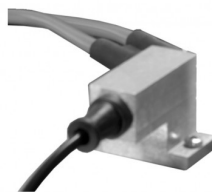

Nettoyeur professionnel à eau chaude Comet à haute pression jusqu'à max 110° C, actionné par un moteur rotatif traag à 2 pôles (1400 RPM) et une pompe à vilebrequin en laiton avec 3 pistons. Livré complet avec accessoires et équipé d'un enrouleur de tuyau avec un tuyau en caoutchouc de 15 mètres.

Accessoires standard

24100182
Poignée-pistolet

33010787
Lance (sans gicleur)

34000705
Gicleur standard

70020386
Enrouleur avec tuyau haute pression
15m

Accessoires optionnels

33010893
Rotabuse

33010901
Kit savon

14130029
Brosse pivotante

04660055
Adaptateur pour cheminée

0608004900
Système anti-retour

30450041
Déboucheur 25m

33010772
Kit sablage

50180114
Flame control unit

33010774
Rallonge pour tuyau haute pression
10m