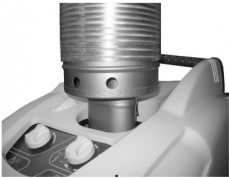

Nettoyeur professionnel à eau chaude Comet à haute pression jusqu'à max 110° C, actionné par un moteur rotatif traag à 2 pôles (1400 RPM) et une pompe à vilebrequin en laiton avec 3 pistons. Livré complet avec accessoires et équipé d'un enrouleur de tuyau avec un tuyau en caoutchouc de 15 mètres.

- Nettoyeur haute pression à eau chaude à usage intensif 120 bars à 110°C max. à 230V
- Equipé d'un châssis en acier et d'une carrosserie robuste, adapté à un usage intensif
- Filtre d'entrée d'eau pour les grosses saletés, facile à nettoyer
- Grandes roues en caoutchouc
- Equipé d'une pompe à manivelle à haut rendement avec 3 pistons tout-céramique et boîtier de pompe en laiton
- Moteur à 2 pôles (1400 tr/min) avec double roulement pour une utilisation intensive
- ARRÊT TOTAL TEMPORISÉ : arrête le moteur de manière différée à partir du moment où la tête de pompe se met en dérivation. Économise l'énergie et réduit l'usure de la tête de pompe.
- Équipé d'un thermostat à réglage progressif
- Brûleur vertical avec double serpentin
- Boîtier externe du brûleur en acier inoxydable
- Brûleur à haut rendement avec température d'eau constante
- Équipé d'un panneau de commande à basse tension
- Équipé d'un réservoir de carburant de 18 litres et d'un réservoir de détergent de 3,5 litres intégrés.
- Système de détergent sous basse pression
- Livré avec poignée pistolet, lance et tuyau haute pression en caoutchouc avec insert acier de 15m sur enrouleur

Accessoires optionnels

33010893
Rotabuse

33010901
Kit savon

14130029
Brosse pivotante

04660055
Adaptateur pour cheminée

0608004900
Système anti-retour

30450041
Déboucheur 25m

33010772
Kit sablage