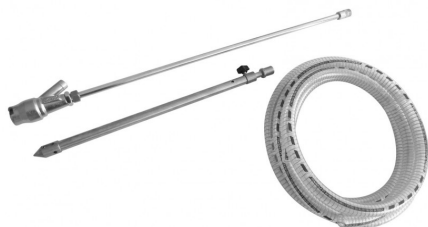

## Kit sablage Profi

Code d'article: 33011318

---

Pour types:

- K 1251 TS 33/160
-