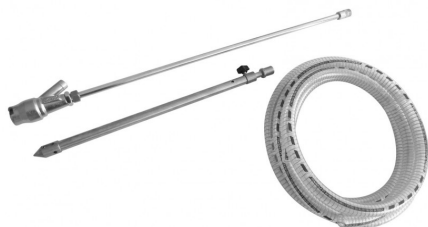

Kit sablage Profi

Code d'article: 33011333

Pour types:

- K XTREME 15/500