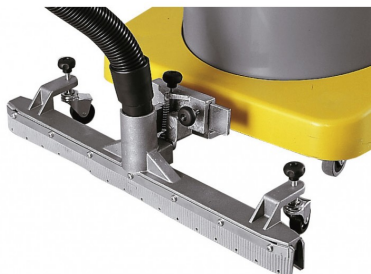

KIT RACLEUR-EAU FIXE COMPLET

Code d'article: 6103059

Caractéristiques

Type de brosse:
Pour type:

Racleur-eau
AS 60 IK SILENT