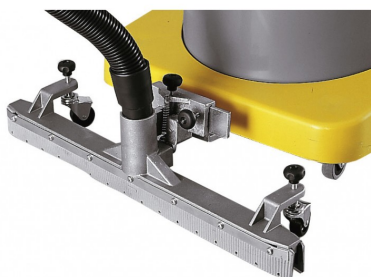

## KIT RACLEUR-EAU FIX COMPLET

Code d'article: 6103058

### Caractéristiques

Type de brosse:

Pour type:

Racleur-eau

POWER WD 50 PD, POWER WD  
80.2 P, POWER WD 80.2 P TPT,  
POWER WD 80.2 P CF, AS 400 IK  
SILENT