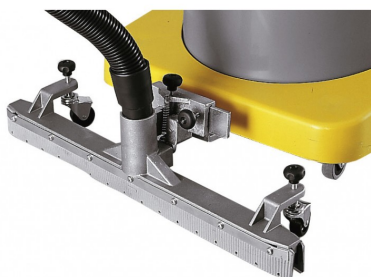

KIT RACLEUR-EAU FIXE COMPLET

Code d'article: 6103054

Caractéristiques

Type de brosse:

Pour type:

Racleur-eau

AS 59 IK SILENT, AS 590 IK CBM
SILENT, AS 60 P SILENT