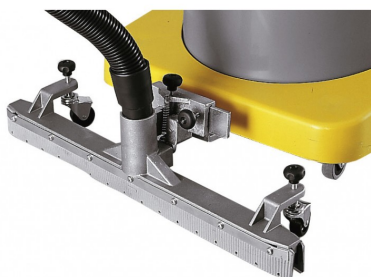

KIT RACLEUR EAU COMPLET CBM

Code d'article: 6103065

Caractéristiques

Type de brosse:

Pour type:

Racleur-eau

AS 600 IK CBM SILENT