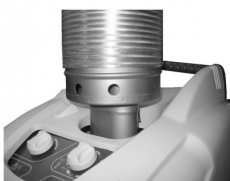

Accessoires optionnels

33010895
Rotabuse

14130030
Brosse pivotante (2)

30450041
Déboucheur 25m

33010772
Kit sablage

33010985
Rallonge pour tuyau haute pression
10m

0608004900
Système anti-retour

50020024
Raccord pour tuyau d'arrosage