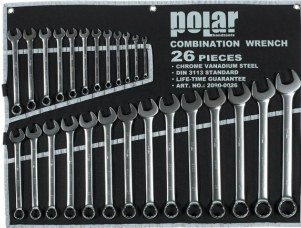

Jeu de clés mixtes de 6 à 32mm - 26 pièces

Code d'article: 2090-0026

6 - 7 - 8 - 9 - 10 - 11 - 12 - 13 - 14 - 15 - 16 - 17 - 18 - 19 - 20 - 21 - 22 - 23 - 24 - 25 - 26 - 27 - 28 - 29 - 30 - 32
mm
