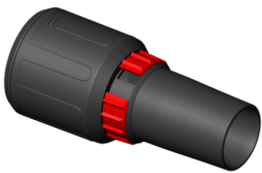

iPulse M-1635 Safe Plus

Code d'article: 530018638

Caractéristiques

Allimentation:	1-230V
Dia. accessoires:	35 mm
Puissance max.:	1600 W
Nombre de moteurs:	1
Débit d'air:	75 l/sec.
Dépression:	280 mbar
Capacité de cuve - brut:	35 L
Niveau sonore:	69 dB(A)
Poids kg:	15,6 kg
Dimensions mm:	530x400x560 mm

425726
ADAPTATEUR ROTATIF
CAOUTCHOUC 11CM STARMIX

425733
MANCHON FLEXIBLE COTE
ACCESSOIRES STARMIX

425696
BUSECONIQUE EN CAOUTCHOUC
23CM (28-38MM) STARMIX

419763
BUSE COUDEE ALU 12CM SANS
ACCESS. BROSSE STARMIX

414539
ACCESSOIRE POUR SOL 37CM
STARMIX NEW

414546
ACCESSOIRE POUR EAU 37CM
STARMIX

418025
SUCEUR PLAT DROIT INOX 48CM
DIA.35MM STARMIX

402413
BUSE SOL A NU AVEC 3
ACCESSOIRES DIA.35MM STARMIX

417165
TUYAU ANTISTATIQUE DIA.27MM 5M
STARMIX

418452
BUSE COUDEE 12CM AVEC
ACCESSOIRE BROSSE STARMIX

447186
Accouplement tournable 35mm avec
réglage de 'air Starmix

Accessoires standard

426563
TUYAU ASPIRATION ANTISTATIQUE
DIA.35 MM 5M STARMIX

425719
MULTI-ADAPTATEUR (25,5-38MM)
DIA.35MM STARMIX