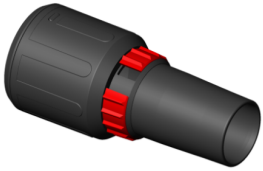

iPulse M-1635 Safe Plus

Code d'article: 530018638

Caractéristiques

Allimentation:	1-230V
Dia. accessoires:	35 mm
Puissance max.:	1600 W
Nombre de moteurs:	1
Débit d'air:	75 l/sec.
Dépression:	280 mbar
Capacité de cuve - brut:	35 L
Niveau sonore:	69 dB(A)
Poids kg:	15,6 kg
Dimensions mm:	530x400x560 mm

425726
ADAPTATEUR ROTATIF
CAOUTCHOUC 11CM STARMIX

425733
MANCHON FLEXIBLE COTE
ACCESSOIRES STARMIX

425696
BUSE CONIQUE EN CAOUTCHOUC
23CM (28-38MM) STARMIX

419763
BUSE COUDEE ALU 12CM SANS
ACCESS. BROSSE STARMIX

414539
ACCESSOIRE POUR SOL 37CM
STARMIX NEW

414546
ACCESSOIRE POUR EAU 37CM
STARMIX

418025
SUCEUR PLAT DROIT INOX 48CM
DIA.35MM STARMIX

402413
BUSE SOL A NU AVEC 3
ACCESSOIRES DIA.35MM STARMIX

417165
TUYAU ANTISTATIQUE DIA.27MM 5M
STARMIX

418452
BUSE COUDEE 12CM AVEC
ACCESSOIRE BROSSE STARMIX

447186
Accouplement tournable 35mm avec
réglage de 'air Starmix

Accessoires standard

426563
TUYAU ASPIRATION ANTISTATIQUE
DIA.35 MM 5M STARMIX

425719
MULTI-ADAPTEUR (25,5-38MM)
DIA.35MM STARMIX