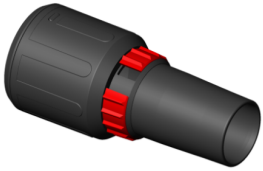

425726
ADAPTATEUR ROTATIF
CAOUTCHOUC 11CM STARMIX

425733
MANCHON FLEXIBLE COTE
ACCESSOIRES STARMIX

425696
BUSE CONIQUE EN CAOUTCHOUC
23CM (28-38MM) STARMIX

419763
BUSE COUDEE ALU 12CM SANS
ACCESS. BROSSE STARMIX

414539
ACCESSOIRE POUR SOL 37CM
STARMIX NEW

414546
ACCESSOIRE POUR EAU 37CM
STARMIX

418025
SUCEUR PLAT DROIT INOX 48CM
DIA.35MM STARMIX

402413
BUSE SOL A NU AVEC 3
ACCESSOIRES DIA.35MM STARMIX

417165
TUYAU ANTISTATIQUE DIA.27MM 5M
STARMIX

418452
BUSE COUDEE 12CM AVEC
ACCESSOIRE BROSSE STARMIX

447186
Accouplement tournable 35mm avec
réglage de 'air Starmix

Accessoires standard

426563
TUYAU ASPIRATION ANTISTATIQUE
DIA.35 MM 5M STARMIX

425719
MULTI-ADAPTEUR (25,5-38MM)
DIA.35MM STARMIX