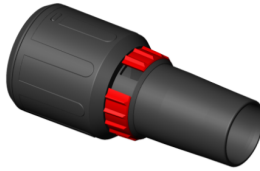

iPulse H-1635 Safe Plus

Code d'article: 530018614

Caractéristiques

Allimentation:	1-230V
Dia. accessoires:	35 mm
Puissance max.:	1600 W
Nombre de moteurs:	1
Débit d'air:	75 l/sec.
Dépression:	280 mbar
Capacité de cuve - brut:	35 L
Niveau sonore:	69 dB(A)
Poids kg:	16,8 kg
Dimensions mm:	530x400x920 mm

414539
ACCESSOIRE POUR SOL 37CM
STARMIX NEW

414546
ACCESSOIRE POUR EAU 37CM
STARMIX

418025
SUCEUR PLAT DROIT INOX 48CM
DIA.35MM STARMIX

402413
BUSE SOL A NU AVEC 3
ACCESSOIRES DIA.35MM STARMIX

417165
TUYAU ANTISTATIQUE DIA.27MM 5M
STARMIX

426563
TUYAU ASPIRATION ANTISTATIQUE
DIA.35 MM 5M STARMIX

418452
BUSE COUDEE 12CM AVEC
ACCESSOIRE BROSSE STARMIX

447186
Accouplement tournable 35mm avec
réglage de 'air Starmix