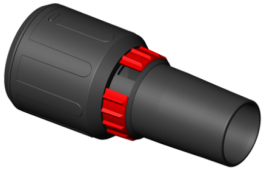

425726
ADAPTATEUR ROTATIF
CAOUTCHOUC 11CM STARMIX

425733
MANCHON FLEXIBLE COTE
ACCESSOIRES STARMIX

425696
BUSECONIQUE EN CAOUTCHOUC
23CM (28-38MM) STARMIX

419763
BUSE COUDEE ALU 12CM SANS
ACCESS. BROSSE STARMIX

414539
ACCESSOIRE POUR SOL 37CM
STARMIX NEW

414546
ACCESSOIRE POUR EAU 37CM
STARMIX

418025
SUCEUR PLAT DROIT INOX 48CM
DIA.35MM STARMIX

402413
BUSE SOL A NU AVEC 3
ACCESSOIRES DIA.35MM STARMIX

417165
TUYAU ANTISTATIQUE DIA.27MM 5M
STARMIX

418452
BUSE COUDEE 12CM AVEC
ACCESSOIRE BROSSE STARMIX

447186
Accouplement tournable 35mm avec
réglage de 'air Starmix

Accessoires standard

426563
TUYAU ASPIRATION ANTISTATIQUE
DIA.35 MM 5M STARMIX

425719
MULTI-ADAPTEUR (25,5-38MM)
DIA.35MM STARMIX