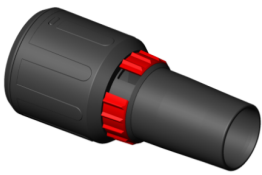

iPulse H-1635 Safe Plus

Code d'article: 530018614

Caractéristiques

Allimentation:	1-230V
Dia. accessoires:	35 mm
Puissance max.:	1600 W
Nombre de moteurs:	1
Débit d'air:	75 l/sec.
Dépression:	280 mbar
Capacité de cuve - brut:	35 L
Niveau sonore:	69 dB(A)
Poids kg:	16,8 kg
Dimensions mm:	530x400x920 mm

425726
ADAPTATEUR ROTATIF
CAOUTCHOUC 11CM STARMIX

425733
MANCHON FLEXIBLE COTE
ACCESSOIRES STARMIX

425696
BUSE CONIQUE EN CAOUTCHOUC
23CM (28-38MM) STARMIX

419763
BUSE COUDEE ALU 12CM SANS
ACCESS. BROSSE STARMIX

414539
ACCESSOIRE POUR SOL 37CM
STARMIX NEW

414546
ACCESSOIRE POUR EAU 37CM
STARMIX

418025
SUCEUR PLAT DROIT INOX 48CM
DIA.35MM STARMIX

402413
BUSE SOL A NU AVEC 3
ACCESSOIRES DIA.35MM STARMIX

417165
TUYAU ANTISTATIQUE DIA.27MM 5M
STARMIX

418452
BUSE COUDEE 12CM AVEC
ACCESSOIRE BROSSE STARMIX

447186
Accouplement tournable 35mm avec
réglage de 'air Starmix

Accessoires standard

426563
TUYAU ASPIRATION ANTISTATIQUE
DIA.35 MM 5M STARMIX

425719
MULTI-ADAPTATEUR (25,5-38MM)
DIA.35MM STARMIX