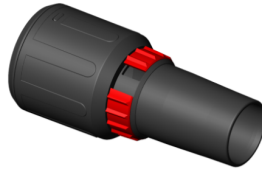

iPulse H-1635 Safe Plus

Code d'article: 530018614

Caractéristiques

Alimentation:	1-230V
Dia. accessoires:	35 mm
Puissance max.:	1600 W
Nombre de moteurs:	1
Débit d'air:	75 l/sec.
Dépression:	280 mbar
Capacité de cuve - brut:	35 L
Niveau sonore:	69 dB(A)
Poids:	16,8 kg
Dimensions:	530x400x920 mm

425726
ADAPTATEUR ROTATIF
CAOUTCHOUC 11CM STARMIX

425733
MANCHON FLEXIBLE COTE
ACCESSOIRES STARMIX

425696
BUSECONIQUE EN CAOUTCHOUC
23CM (28-38MM) STARMIX

419763
BUSE COUDEE ALU 12CM SANS
ACCESS. BROSSE STARMIX

414539
ACCESSOIRE POUR SOL 37CM
STARMIX NEW

414546
ACCESSOIRE POUR EAU 37CM
STARMIX

418025
SUCEUR PLAT DROIT INOX 48CM
DIA.35MM STARMIX

402413
BUSE SOL A NU AVEC 3
ACCESSOIRES DIA.35MM STARMIX

417165
TUYAU ANTISTATIQUE DIA.27MM 5M
STARMIX

426563
TUYAU ASPIRATION ANTISTATIQUE
DIA.35 MM 5M STARMIX

418452
BUSE COUDEE 12CM AVEC
ACCESSOIRE BROSSE STARMIX

447186
Accouplement tournable 35mm avec
réglage de 'air Starmix